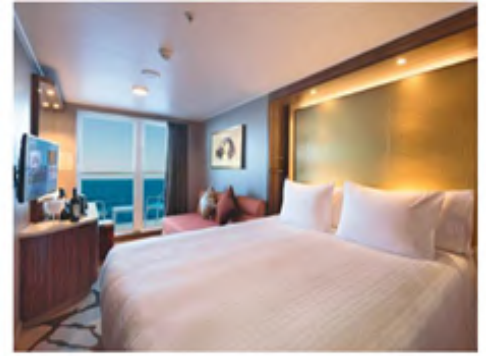

BALCONY/ BALCONY DELUXE STATEROOM

From 20 sq.m / From 22 - 28 sq.m
Max Occupancy 3 - 4 / 2 - 4
Deck 8 / 9 / 10 / 11 / 12 / 13 / 15
1 Queen-size Bed • 1 Single Sofa Bed / 1 Single Sofa Bed • 1 Ceiling Pullman Bed / 1 Double Sofa Bed