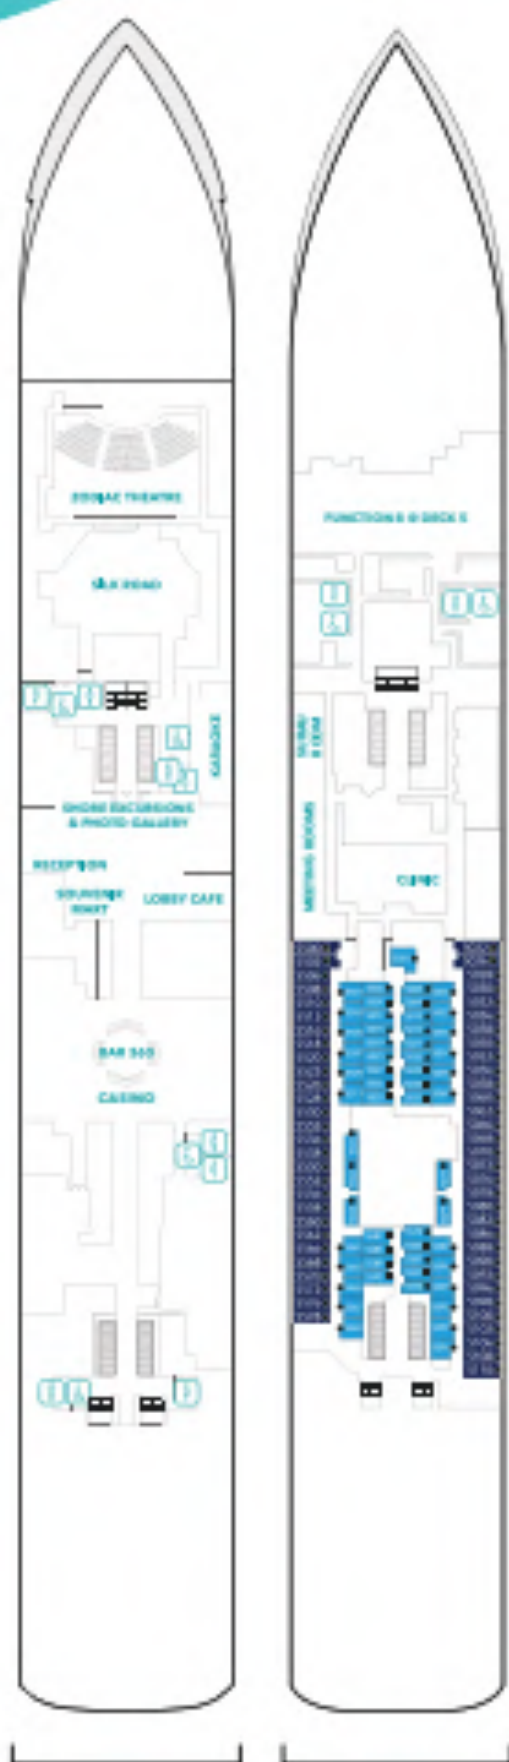

17,900
บาท

ห้องพักสวีท
(Suite)

29,900
บาท

อัตรานี้รวม

- ✓ ค่าอาหาร และเครื่องดื่มที่ระบุไว้ในรายการ
- ✓ ค่าที่พัก บนเรือ พักห้องละ 2-3 ท่าน
- ✓ ค่าภาษีท่าเรือ
- ✓ ค่าบัตรเข้าชมสถานที่ท่องเที่ยวต่าง ๆ ตามรายการที่ได้ระบุไว้

PALACE VILLA

Approx. 224 sq.m
 Max Occupancy 6
 Deck 17
 1 King-size Bed • 1 Queen-size Bed • 1 Double Sofa Bed

RESTAURANTS & BARS	DECK	THE PALACE	DECK	SPORTS & RECREATION	DECK
Palm Court	19	Palace Gymnasium & Studio	18	Sports Plex	19
Sun Deck Bar	17	Palace Pool Side Cafe	18	Waterslide Park	19
Pool Deck Bar	16	Palace Pool & Sun Deck	18	Mini-Golf	18
The Lido *	16	Palace Spa	18	Rock Climbing Wall	18
The Oasis	15	Palace Lounge	17	Ropes Course	18
Bar City	8	Palace Reception	17	Jogging Track	17
Bistro	8	Restaurant	17	Sun Deck	17
Chef's Table	8	ENTERTAINMENT	DECK	Kids Water Park	16
Dream Dining Room Upper*	8	Grand Admiral Club	19	Main Pool Deck	16
Gelateria	8	Zouk Private Party Deck	18	Boardwalk	8
Hot Pot	8	Souk Beack Club	17	OTHER SERVICES	DECK
Umi Uma	8	Zouk	17	Bridge Viewing Room Helipad	15
Blue Lagoon	7	VIP Casino	16	Embarkation	
Dream Dining Room Lower*	7	Casino	8,7,6	Lounge	9
Red Lion	7	Zodiac Theatre	7	Tributes	8
Bar 360	6	Karaoke	6	Executive Boardrooms	7
Lobby Cafe	6	TEENAGERS & CHILDREN	DECK	Reception	6
Silk Road	6	Little Dreamers Club	16	Shore Excursions	6
Function 8@Deck5	5	Arcade	16. 6	Clinic	5
				Meeting Rooms	5
				Surau Prayer Room	5

DECK 6

Main Lobby, Reception, Restaurant, Café, Lounges & Entertainment Venues

DECK 5

Meeting Rooms, Clinic, Excursions & Interior Staterooms

Restaurants & Bars DECK

Palm Court	19
Sun Deck Bar	17
Pool Deck Bar	16
The Lido**	16
The Oasis	15
Bar City	8
Bistro	8
Chef's Table	8
Dream Dining Room Upper*	8
Gelateria	8
Hot Pot	8
Umi Umi	8
Blue Lagoon	7
Dream Dining Room Lower*	7
Red Lion	7
Bar 360	6
Lobby Cafe	6
Silk Road	6
Function 8 @ Deck 5	5