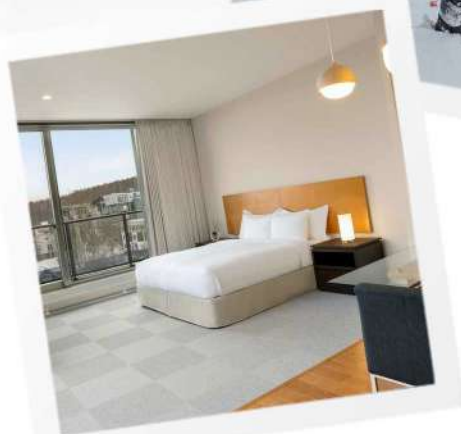

Ski Resort

Chatrium Niseko

โรงแรมสกีรีสอร์ท
บริการระดับ 5 ดาว

START / ห้อง

16,799.-

1 Bedroom Suite

The 1 Bedroom Suite City View (59-sqm): provides 1 king or 2 single beds. Complete with fully equipped kitchen, dining and lounge area - perfect for couples.

2 Bedroom Suite

The 2 Bedroom Suite City View (81 sqm):
Niseko accommodation in Hirafu provides 2 king or 4 single beds. Complete with a fully equipped kitchen, dining and lounge area - perfect for 2 couples or a family.

3 Bedroom Suite

3 bedroom mount annupuri view (146-sqm):
3 king or 6 single beds. Complete with
fully equipped kitchen, dining and lounge area - perfect
for friends or families.

Dining

Chatrium Niseko is the home to six of the best Hokkaido restaurants, cafes, and bars, offering a selection ranging from Michelin-star cuisine to cafe and tapas-style dining, from French-Japanese inspired delights to Western comfort food favorites.

Gallery

Gallery

ราคาห้องพัก *เริ่มต้น

Room Type	*เฉพาะห้องพัก
เข้าพัก 10 – 19 ธันวาคม 2565	
One Bedroom Suite	16,799.-
Two Bedroom Suite	22,099.-
Three Bedroom Suite	31,899.-

Room Type	*เฉพาะห้องพัก
เข้าพัก 20 ธันวาคม – 4 มกราคม 2566	
One Bedroom Suite	29,899.-
Two Bedroom Suite	39,199.-
Three Bedroom Suite	52,599.-