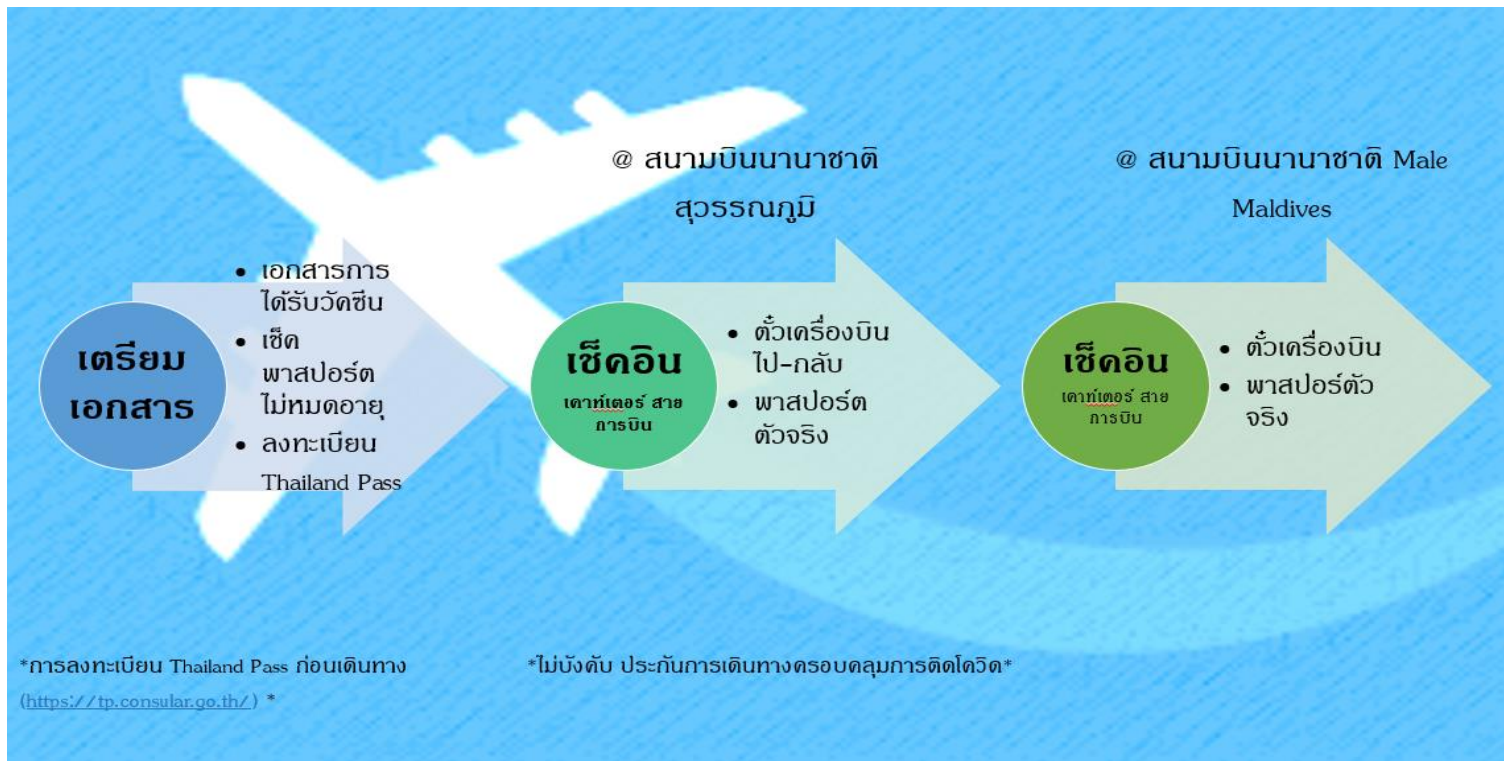

รายละเอียดที่ท่านจะได้รับ

- ตัวเครื่องบิน ชั้นประหยัด ไป-กลับ เส้นทาง ดอนเมือง – มาเล (มัลดีฟ) กับสายการบินแอร์เอเชีย รวมน้ำหนัก กระเป๋ากลับขึ้นเครื่องบิน 7 ก.ก. **ไม่รวมน้ำหนักกระเป๋า สำหรับโหลดใต้ท้องเครื่องบิน**
- ห้องพักเริ่มต้นแบบ Superior Beach Loft หรือห้องพักแบบต่างๆ ที่ “ Cinnamon Velifushi - Maldives ” ตามที่ทางลูกค้าได้ทำการเลือกซื้อ
- เวลาตั้งแต่ ที่สนามบิน Male พร้อมการอำนวยความสะดวกต่างๆ และ เวลาเช็คอินแบบ Homemade เมื่อถึงรีสอร์ท
- เดินทาง ไป-กลับ ที่พักและสนามบิน โดยเรือเร็วแบบ SPEED BOAT
- การรับประทานอาหารแบบไม่อั้น**เริ่มต้นด้วยบุฟเฟต์ทั้งเช้า/กลางวัน/เย็น รวมถึงเครื่องดื่มทั้ง Alcohol และ non-alcohol ตั้งแต่ 10โมงเช้า ถึงเที่ยงคืน และ ฟรีมิบิวบาร์ (น้ำอัดลมและเบียร์กระป๋อง) ตลอดการเข้าพัก
- ร่วมกิจกรรมทั้ง Indoor และ Outdoor
- ร่วมกิจกรรมตอนช่วงเย็นที่จะคัดสรรมาให้ผู้เข้าพัก
- มีอุปกรณ์ดำน้ำตื้นชมปะการัง ใต้ฟรี และสามารถชมความงามใต้ท้องทะเล หรือรอบ ๆ เกาะได้
- ผ่อนคลาย และร่วมกิจกรรมต่างๆ โดยมีเจ้าหน้าที่ดูแล และให้คำแนะนำ
- แอลกอฮอล์จะไม่มีการเสิร์ฟให้กับเด็กที่อายุต่ำกว่า 18 ปี
- เล่นกิจกรรมทางน้ำอีกมากมาย อาทิเช่น ส่องเรือคายัค, แพดเดิ้ล บอร์ด, จักรยานน้ำ ตามที่ทางรีสอร์ทกำหนด

****ตามเงื่อนไขของทางโรงแรม**

SUPERIOR BEACH LOFT

WATER BANGALOW

WATER SUITE WITH POOL

ATTRACTIVE ACTIVITIES

ขั้นตอนการเตรียมตัวการเดินทาง

หากสนใจจงกรุณาติดต่อ

- สอบถามผ่าน Line กด -> <https://lin.ee/5nDHUO6>
- จองทิว์ผ่าน FB inbox ก็ได้เช่นกัน -> <http://m.me/unithaitrip>
- หรือโทร 02-234-5936