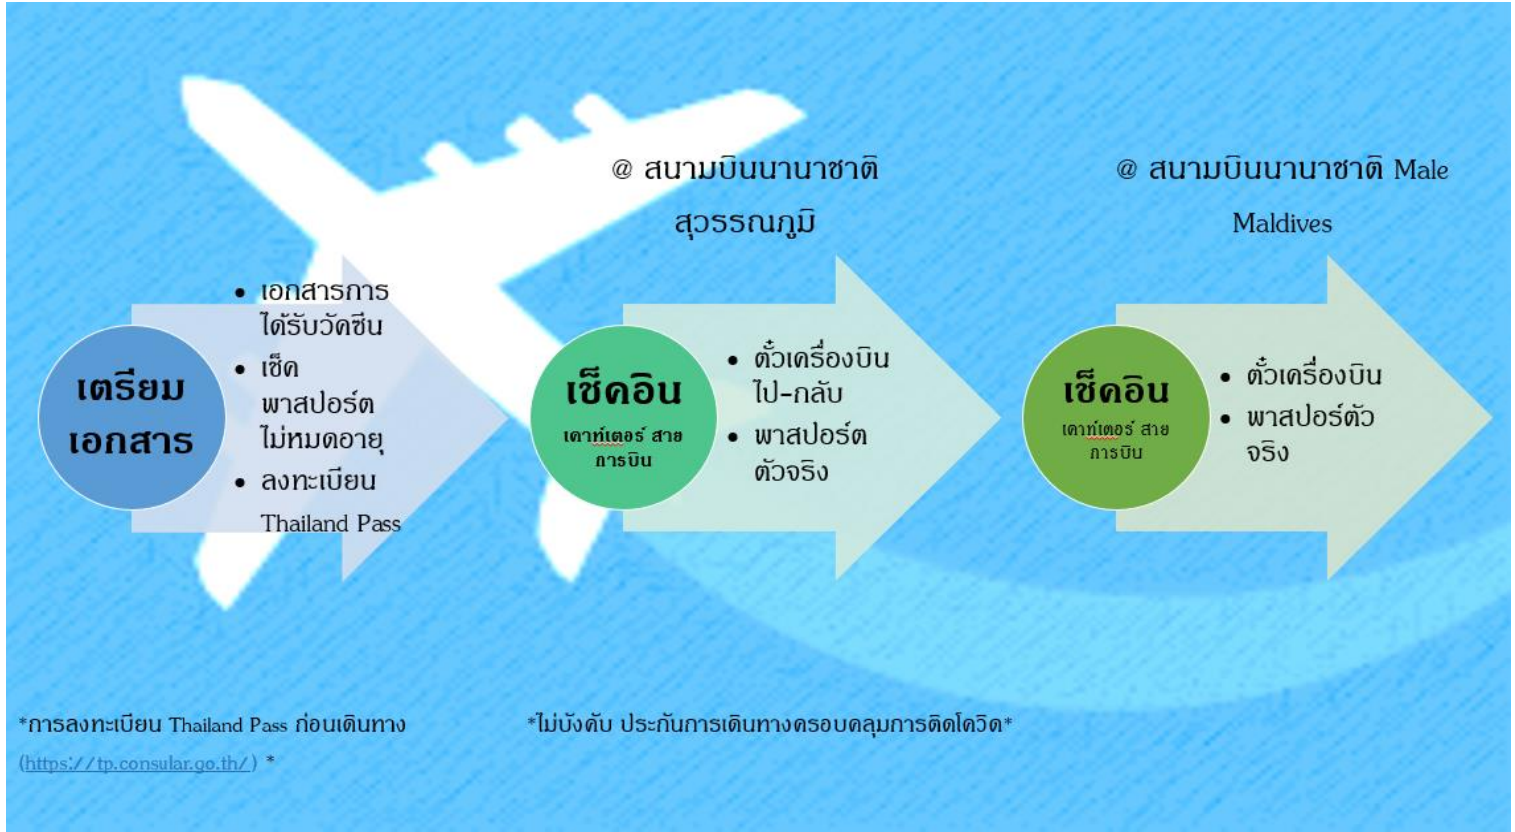

มื้ออาหาร เป็นโปรแกรมแบบรวมทุกมื้อทานกันอย่างเต็มอิ่ม อาหารชั้นเลิศหลากหลายคอร์ส ตลอดจนเมนูเครื่องดื่ม

รายละเอียดที่ท่านจะได้รับ

- ตั๋วเครื่องบิน ชั้นประหยัด ไป-กลับ เส้นทาง ดอนเมือง – มาเล (มัลดีฟ) กับสายการบินแอร์เอเชีย รวมน้ำหนักกระเป๋าถือขึ้นเครื่องบิน 7 ก.ก. **ไม่รวมน้ำหนักกระเป๋า สำหรับโหลดใต้ท้องเครื่องบิน**
- ห้องพักร่วมแบบบิวิลล่า หรือห้องพักแบบต่างๆ ที่ “PARADISE ISLAND RESORT & SPA - MALDIVES” ตามที่ทางลูกค้าได้ทำการเลือก
- เวลาตั้งแต่ ที่สนามบิน Male และ เวลาดีริเฟลสมันท์เมื่อถึง PARADISE ISLAND RESORT
- เดินทาง ไป-กลับ ที่พักร่วมและสนามบิน โดยเรือ SPEED BOAT
- ห้องออกกำลังกาย รวมถึง ฝึกสอน PERSONAL TRAINER

****ตามเงื่อนไขของทางโรงแรม**

BEACH VILLA

DELUXE BEACH POOL VILLA

SUNSET BEACH POOL VILLA

WATER VILLA WITH WHIRLPOOL

ATTRACTIVE ACTIVITIES

การเดินทางเข้ามัลดีฟส์

หากสนใจจองกรุณาติดต่อ