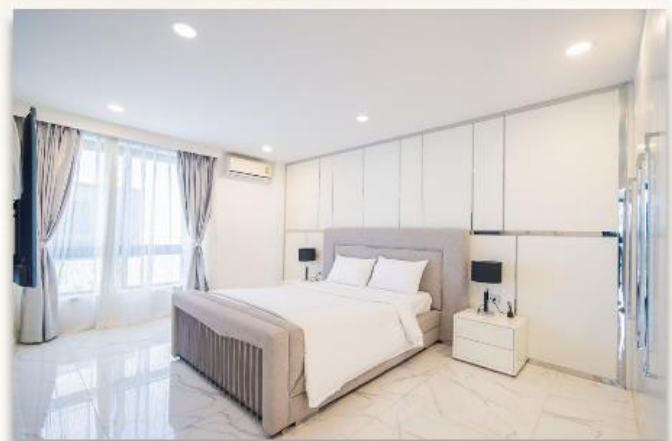

บรรยากาศ Classy Stay Pool Villa พัทยา