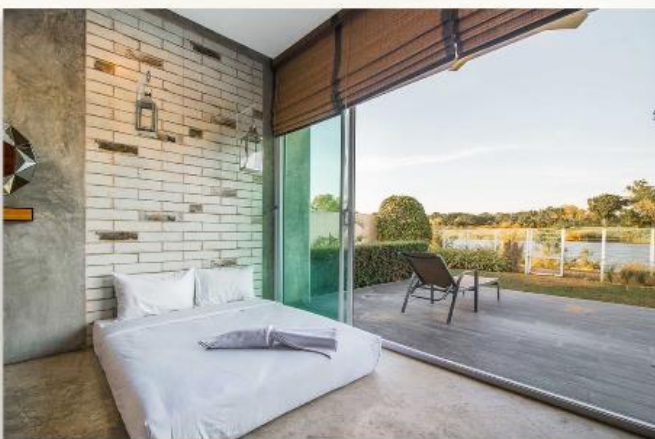

บรรยากาศ Vacation Stay Pool Villa พัทยา