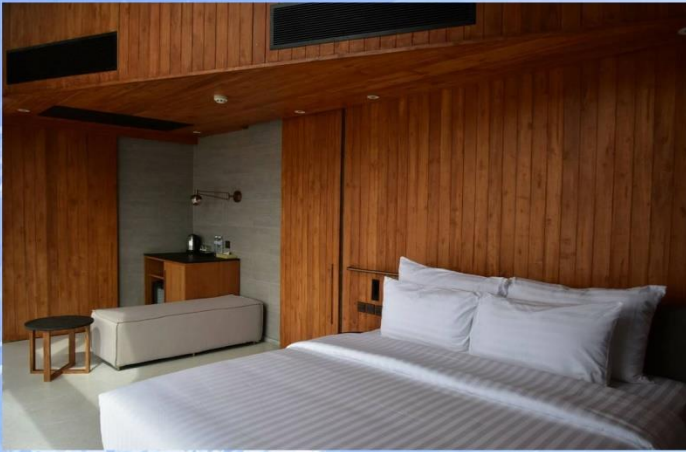

เตียงเสริม ราคา 700 บาทต่อท่านรวมอาหารเช้า

ประเภทห้องพัก

พรีเมียร์

ห้องขนาด 30 ตร.ม วิวภูเขา 1เตียงใหญ่ มีระเบียงชมวิว

ราคาห้องพัก 1,549 บาทต่อคืน สำหรับ 2 ท่าน

ราคาห้องพัก 1,849 บาทต่อคืนรวมอาหารเช้า สำหรับ 2 ท่าน

พักสูงสุดได้ 3 ท่าน บุคคลที่ 3 ต้องชำระเพิ่ม

เตียงเสริม ราคา 500 บาทต่อท่านไม่รวมอาหารเช้า

เตียงเสริม ราคา 700 บาทต่อท่านรวมอาหารเช้า

ประเภทห้องพัก

สวีท พรีเมียร์

ห้องขนาด 30 ตร.ม วิวภูเขา 1เตียงใหญ่ มีระเบียงชมวิว

ประเภทห้องพัก

สวีท จูเนียร์ มีอ่างอาบน้ำ

ห้องขนาด 30 ตร.ม วิวเมือง 1เตียงใหญ่ มีระเบียงชมวิว อ่างอาบน้ำในห้อง
ฝึกบัวแยก ฟรีติดตั้งมินิบาร์ในห้องพัก

ราคาห้องพัก 2,249 บาทต่อคืน สำหรับ 2 ท่าน

ราคาห้องพัก 2,549 บาทต่อคืนรวมอาหารเช้า สำหรับ 2 ท่าน

พักสูงสุดได้ 3 ท่าน บุคคลที่ 3 ต้องชำระเพิ่ม

เตียงเสริม ราคา 500 บาทต่อท่านไม่รวมอาหารเช้า

เตียงเสริม ราคา 700 บาทต่อท่านรวมอาหารเช้า

ประเภทห้องพัก

สวีท พรีเมียร์ มีอ่างอาบน้ำ

ห้องขนาด 30 ตร.ม วิวภูเขา 1เตียงใหญ่ มีระเบียงชมวิว อ่างอาบน้ำกลางแจ้ง
ฝักบัวแยก ฟรีติดตั้งมินิบาร์ในห้องพัก