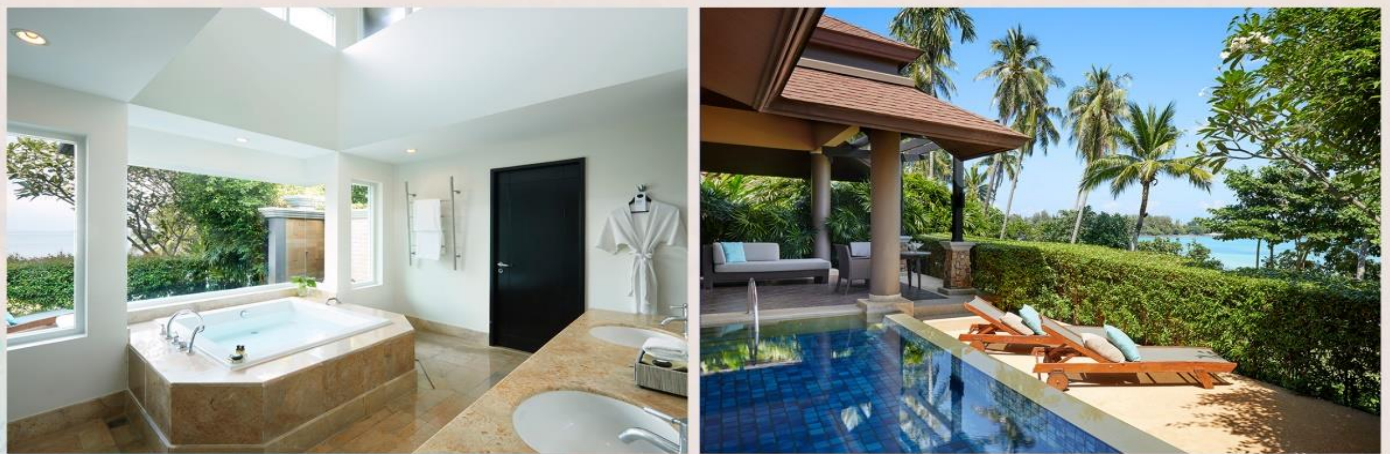

PULLMAN PHUKET PANWA BEACH RESORT

@PHUKET

Villa With Pool & Sea View

ห้องขนาด 150 ตร.ม .วิวทะเล

วิลล่ากว้างขวางตกแต่งด้วยสไตล์ไทยร่วมสมัย มีห้องนั่งเล่น ภายในห้อง
มีระเบียงซึ่งมอบร่มเงาของต้นปาล์มและวิวน้ำทะเลสีเขียวอ่อนของอ่าวมะฆาม
สระน้ำ infinity ส่วนตัวที่สามารถลงไปแช่ได้ทั้งในช่วงเช้าและเย็น
เตียงขนาด king-size 1 เตียงหรือเตียงเดี่ยว 2 เตียง...