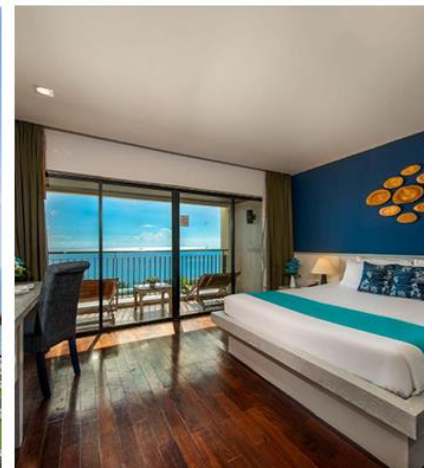

ANDAMANTRA