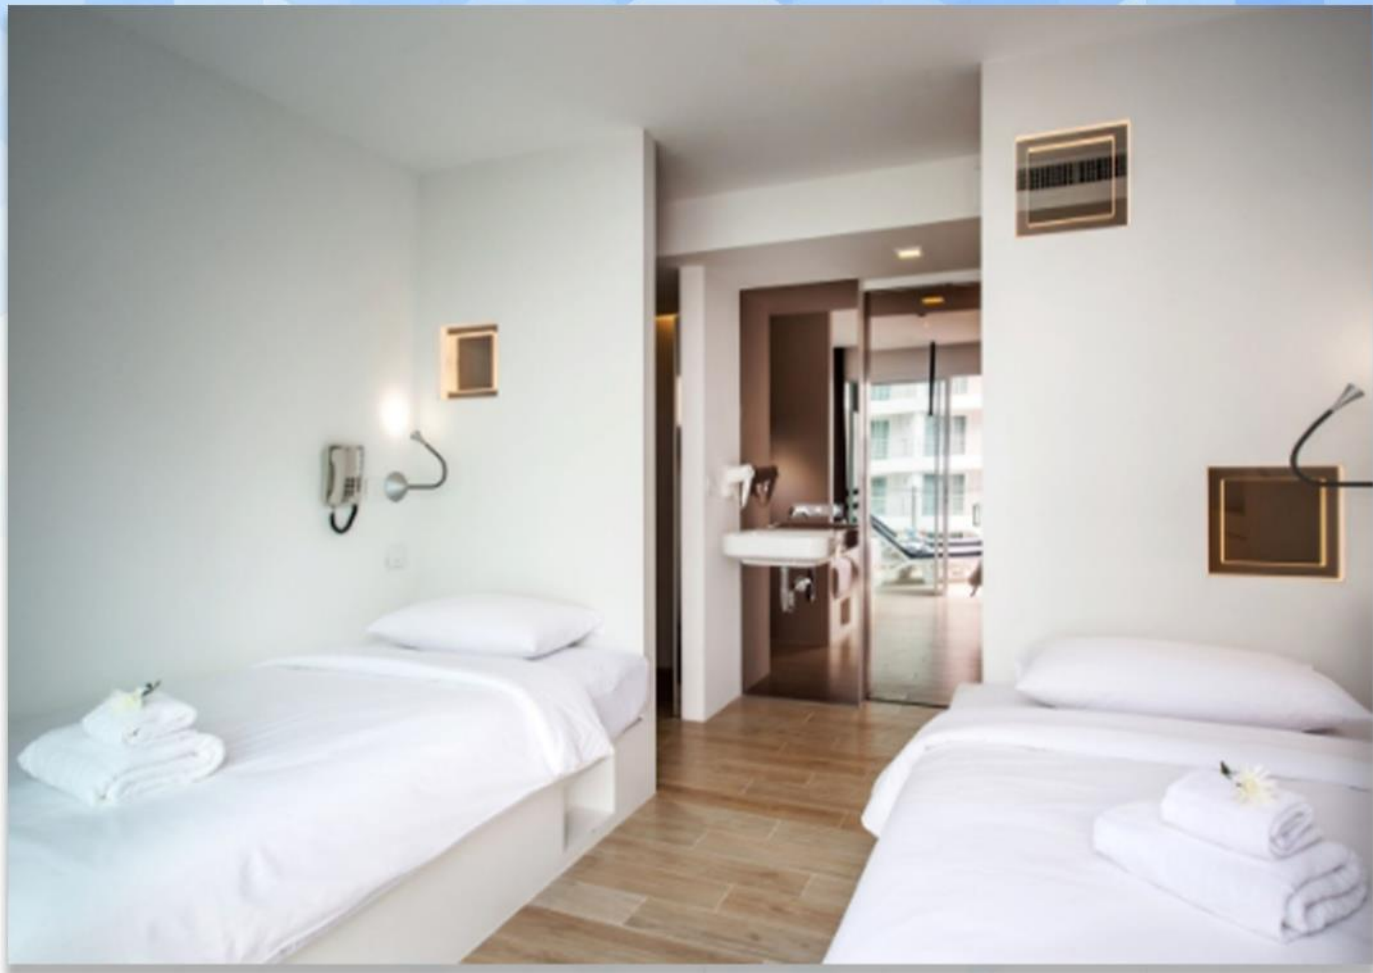

PATTAYA *city*

PACKAGE

A-One Hotel Pattaya

A-ONE STAR HOTEL

ที่พักติดหาดพัทยา

A-One Star Hotel

Room Type : Star Room

**Star Room... ห้องพักมาพร้อมพื้นที่ใช้
สอยขนาด 17 ตารางเมตร ตัวห้องพักสามารถมอง
เห็นวิวเมืองได้ มีให้เลือกทั้งห้องแบบ Twin Bed
และ Double Bed**

A-One Star Hotel

Room Type : Super Star Room

***Super Star Room... ห้องพักมาพร้อม
พื้นที่ใช้สอยขนาด 25 ตารางเมตร ตัวห้องพักสามารถ
มองเห็นวิวเมืองได้ มีเฉพาะเตียง Double Bed***

A-One Star Hotel

Room Type : Super Star Room With Balcony

A-One Royal Cruise Hotel

Room Type : Deluxe Room

***Deluxe Room... ห้องพักมีพื้นที่ใช้สอย
ขนาด 32 ตารางเมตร มีทั้งแบบเตียงเดี่ยวขนาดใหญ่
และเตียงคู่ให้เลือก ตัวห้องกว้างขวางมีเพดานสูง
ให้ความรู้สึกที่ปลอดโปร่ง แถมยังมองเห็นวิวทะเล***

A-One Royal Cruise Hotel

Room Type : Sea View Mini Suite

***Sea View Mini Suite... ห้องพักมี
พื้นที่ใช้สอยขนาด 40 ตารางเมตร ห้องพักผ่อนสุด
โรแมนติกพร้อมมองเห็นทิวทัศน์อันกว้างไกลของ
ทะเลอันงดงาม***

A-One Royal Cruise Hotel