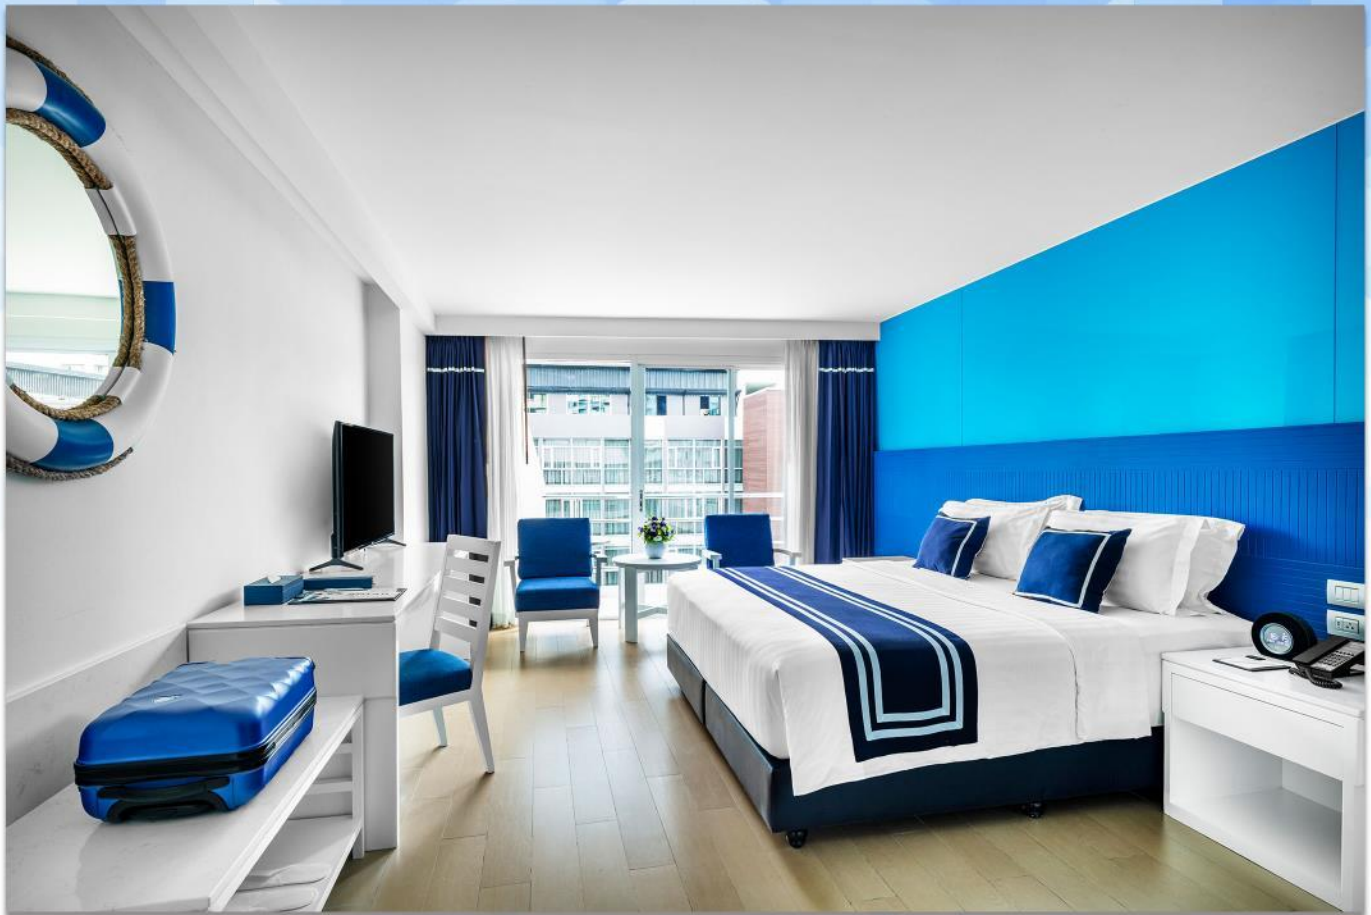

PATTAYA *city*

PACKAGE

A-One Hotel Pattaya

A-ONE STAR HOTEL

ที่พักติดหาดพัทยา

A-One Star Hotel

Room Type : Star Room

**Star Room... ห้องพักมาพร้อมพื้นที่ใช้
สอยขนาด 17 ตารางเมตร ตัวห้องพักสามารถมอง
เห็นวิวเมืองได้ มีให้เลือกทั้งห้องแบบ Twin Bed
และ Double Bed**

A-One Royal Cruise Hotel

Room Type : Sea View Mini Suite

***Sea View Mini Suite... ห้องพักมี
พื้นที่ใช้สอยขนาด 40 ตารางเมตร ห้องพักผ่อนสุด
โรแมนติกพร้อมมองเห็นทิวทัศน์อันกว้างไกลของ
ทะเลอันงดงาม***

A-One Royal Cruise Hotel

A-One Royal Cruise Hotel

Room Type : Ocean Front Suite

***Ocean Front Suite... ห้องพักสุดหรู
และกว้างขวางระดับ Penthouse สิ่งอำนวยความสะดวก
สะดวกครบครัน มีระเบียงส่วนตัวสำหรับชมวิวยาม
ทะเลพักยาว***

A-One Royal Cruise Hotel

A-ONE

NEW WING HOTEL

ที่พักติดหาดพัทยา

A-One New Wing Hotel

Room Type : Deluxe Room

***Deluxe Room... ห้องพักมีพื้นที่ใช้สอย
ขนาด 32 ตารางเมตร มีทั้งแบบเตียงเดี่ยวขนาดใหญ่
และเตียงคู่ให้เลือก ตัวห้องกว้างขวางถูกตกแต่งด้วย
ธีมทะเลอย่างสวยงาม***