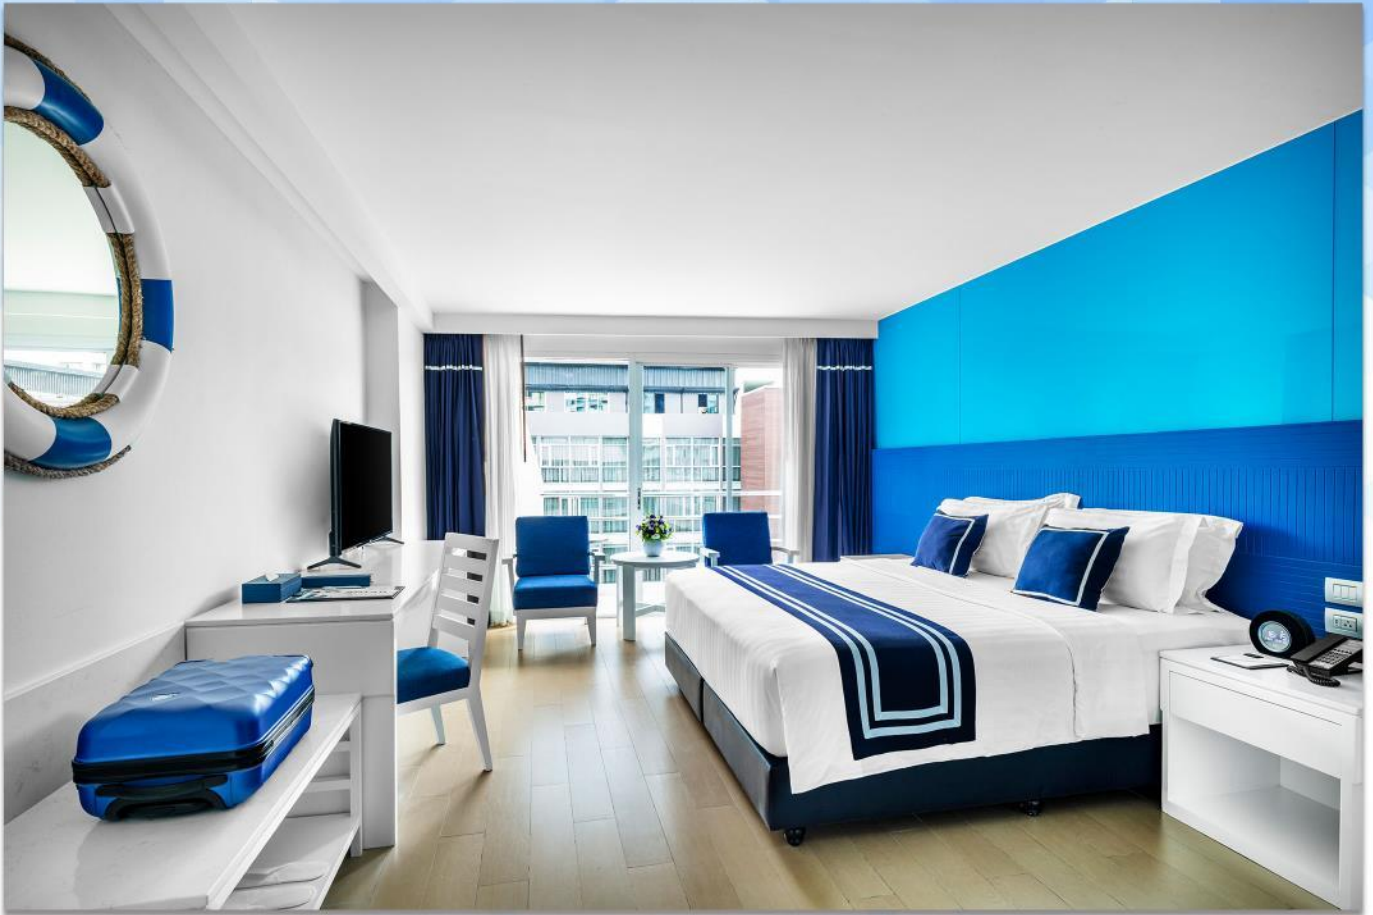

A-ONE

THE ROYAL CRUISE

ที่พักรีดหาดพัทยา

A-One Royal Cruise Hotel

Room Type : Deluxe Room

***Deluxe Room... ห้องพักมีพื้นที่ใช้สอย
ขนาด 32 ตารางเมตร มีทั้งแบบเตียงเดี่ยวขนาดใหญ่
และเตียงคู่ให้เลือก ตัวห้องกว้างขวางมีเพดานสูง
ให้ความรู้สึกที่ปลอดโปร่ง แล้วยังมองเห็นวิวทะเล***

A-One Royal Cruise Hotel

Room Type : Sea View Mini Suite

***Sea View Mini Suite... ห้องพักมี
พื้นที่ใช้สอยขนาด 40 ตารางเมตร ห้องพักผ่อนสุด
โรแมนติกพร้อมมองเห็นทิวทัศน์อันกว้างไกลของ
ทะเลอันงดงาม***

A-One Royal Cruise Hotel

A-One Royal Cruise Hotel

Room Type : Ocean Front Suite

***Ocean Front Suite... ห้องพักสุดหรู
และกว้างขวางระดับ Penthouse สิ่งอำนวยความสะดวก
สะดวกครบครัน มีระเบียงส่วนตัวสำหรับชมวิวงอง
ทะเลพัทยา***

A-One Royal Cruise Hotel

A-ONE

NEW WING HOTEL

ที่พักติดหาดพัทยา

A-One New Wing Hotel

Room Type : Deluxe Room

***Deluxe Room... ห้องพักมีพื้นที่ใช้สอย
ขนาด 32 ตารางเมตร มีทั้งแบบเตียงเดี่ยวขนาดใหญ่
และเตียงคู่ให้เลือก ตัวห้องกว้างขวางถูกตกแต่งด้วย
ธีมทะเลอย่างสวยงาม***