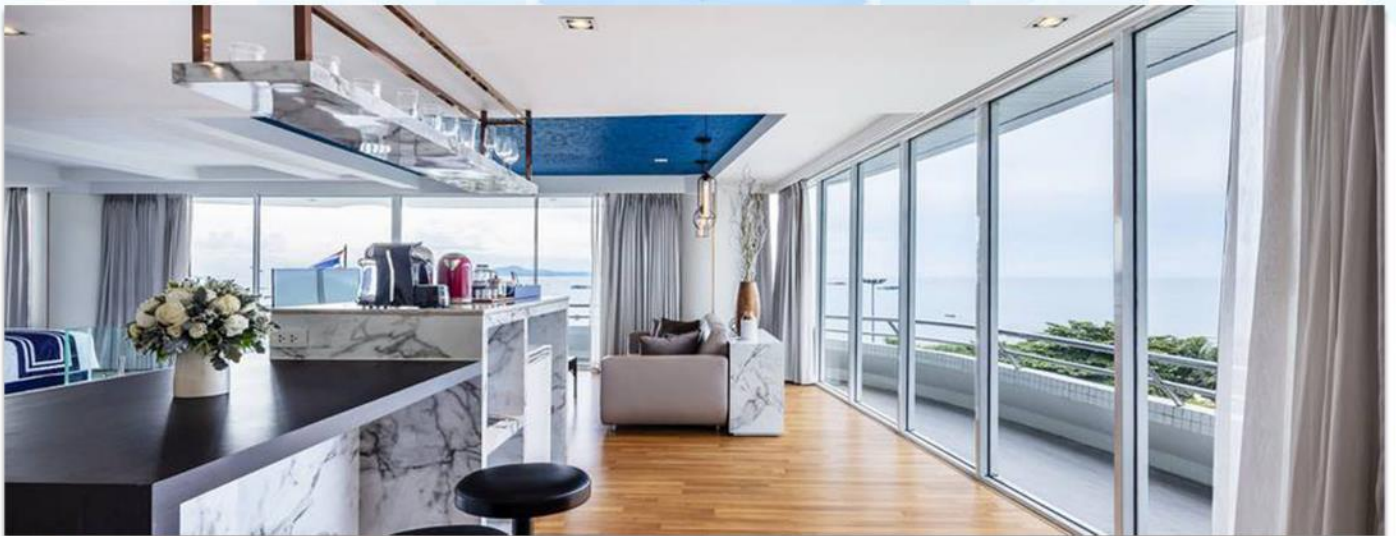

A-One Royal Cruise Hotel

Room Type : Ocean Front Suite

***Ocean Front Suite... ห้องพักสุดหรู
และกว้างขวางระดับ Penthouse สิ่งอำนวยความสะดวก
สะดวกครบครัน มีระเบียงส่วนตัวสำหรับชมวิวงอง
ทะเลพัทยา***