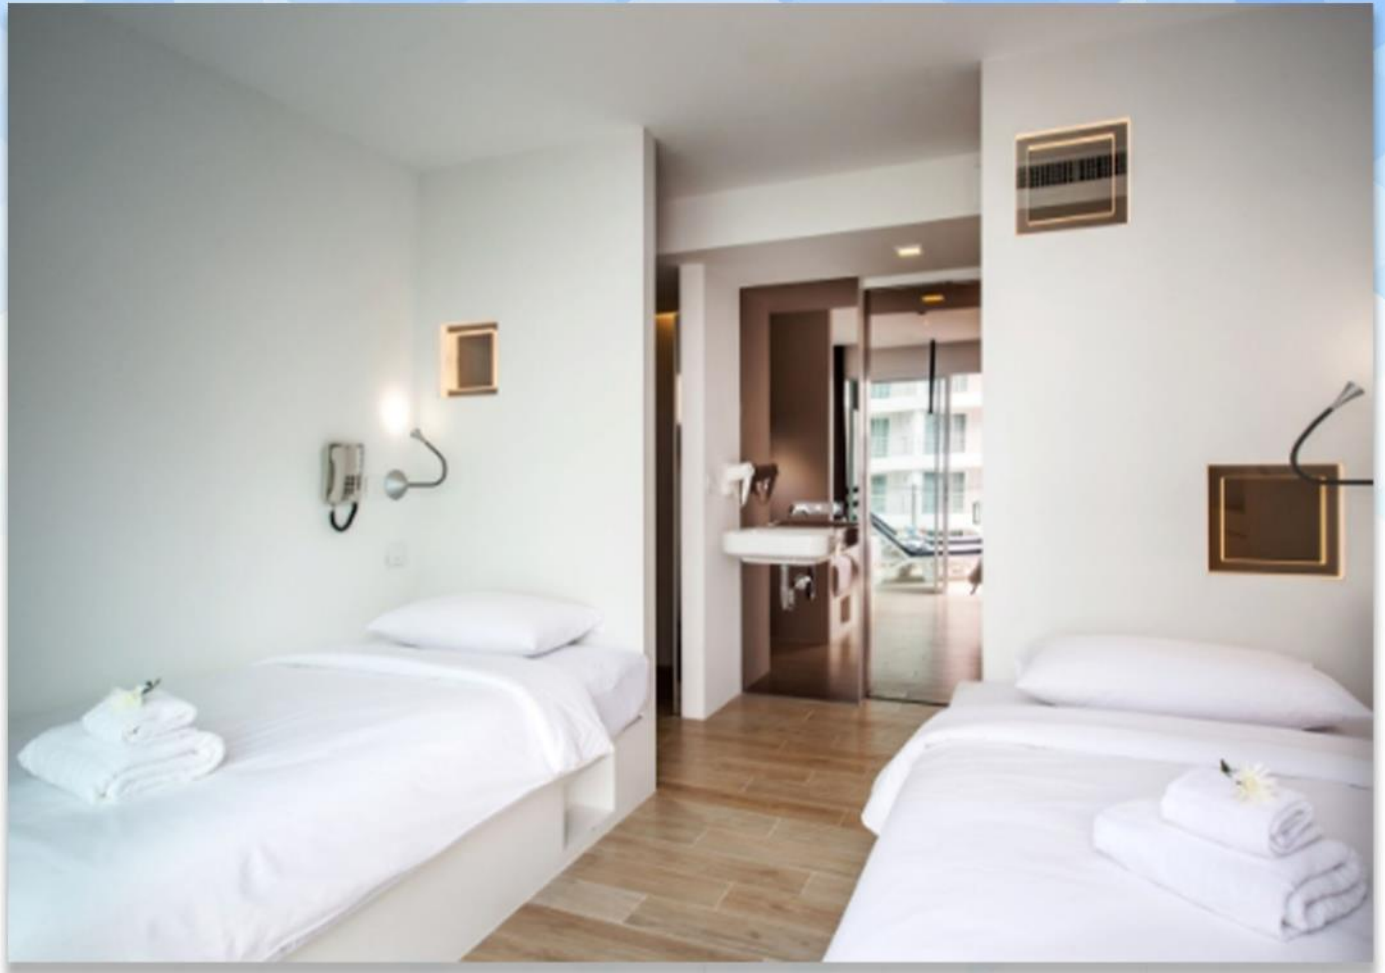

A-One Star Hotel

Room Type : Super Star Room With Balcony

Super Star Room With Balcony...

*ห้องพักมาพร้อมพื้นที่ใช้สอยขนาด 28 ตารางเมตร
ตัวห้องพักสามารถมองเห็นวิวเมืองได้ มีระเบียงให้
ท่านได้พักผ่อนส่วนตัว มีเฉพาะเตียง Twin Bed*