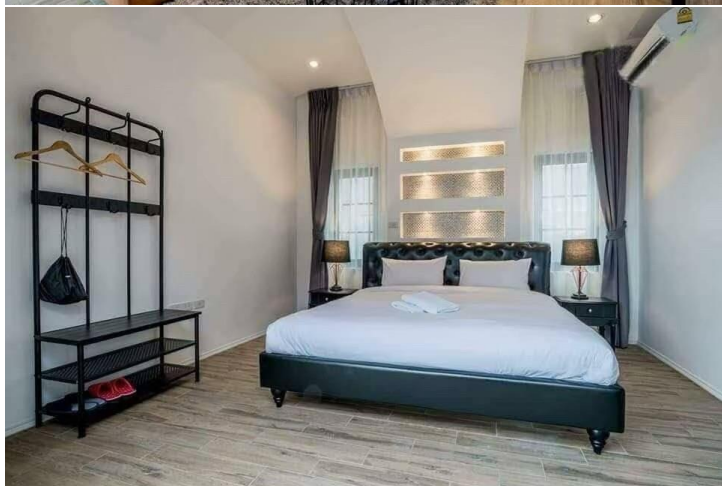

บ้านปึกปึก หัวหินพูลวิลล่า

บ้านขนาด 3 ห้องนอน 3 ห้องน้ำ

เตียง 6 ฟุต 2 เตียง, 5 ฟุต 1 เตียง, โซฟาเบด 1 และที่นอนเสริม 6 ชุด ภายในที่พัก

บ้านพักตั้งอยู่หัวหินซอย 70

เสียงดังได้ทั้งวันทั้งคืน ,สระว่ายน้ำเล่นได้ตลอดการเข้าพัก (ระบบปั๊มสระ:auto ตั้งเวลาปิดเปิดไว้)