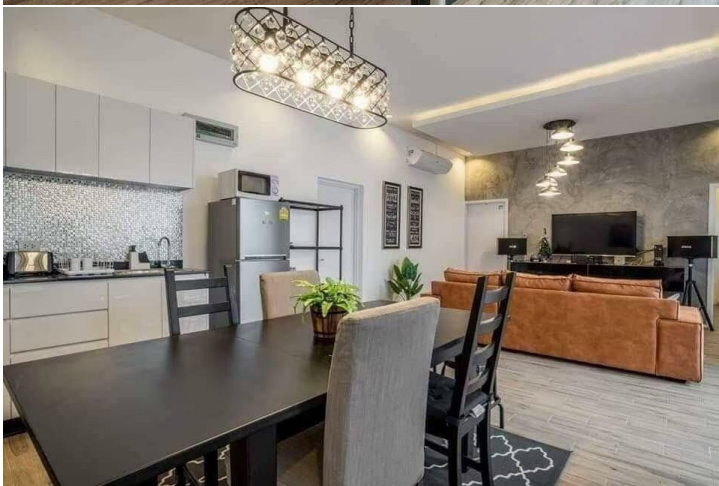

บ้านปึกปึก หัวหินพูลวิลล่า

บ้านขนาด 3 ห้องนอน 3 ห้องน้ำ

เตียง 6 ฟุต 2 เตียง, 5 ฟุต 1 เตียง, โซฟาเบด 1 และที่นอนเสริม 6 ชุด ภายในที่พัก

บ้านพักตั้งอยู่หัวหินซอย 70

เสียงดังได้ทั้งวันทั้งคืน ,สระว่ายน้ำเล่นได้ตลอดการเข้าพัก (ระบบปั๊มสระ:auto ตั้งเวลาปิดเปิดไว้)