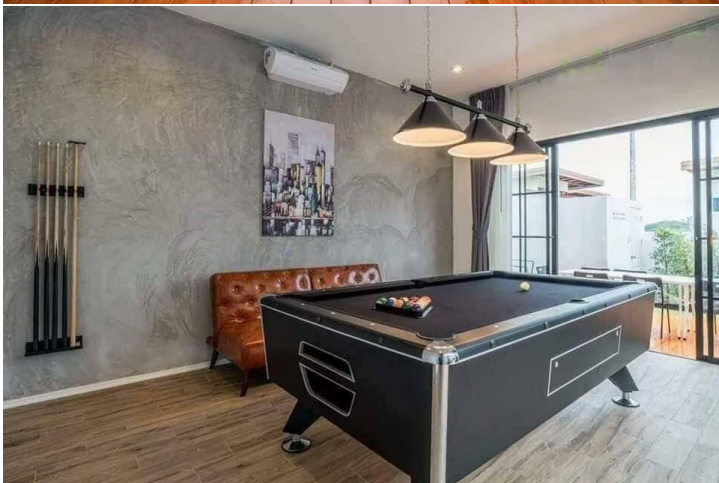

บ้านปึกปึก หัวหินพูลวิลล่า

บ้านขนาด 3 ห้องนอน 3 ห้องน้ำ

เตียง 6 ฟุต 2 เตียง, 5 ฟุต 1 เตียง, โซฟาเบด 1 และที่นอนเสริม 6 ชุด ภายในที่พัก

บ้านพักตั้งอยู่หัวหินซอย 70

เสียงดังได้ทั้งวันทั้งคืน ,สระว่ายน้ำเล่นได้ตลอดการเข้าพัก (ระบบปั๊มสระ:auto ตั้งเวลาปิดเปิดไว้)