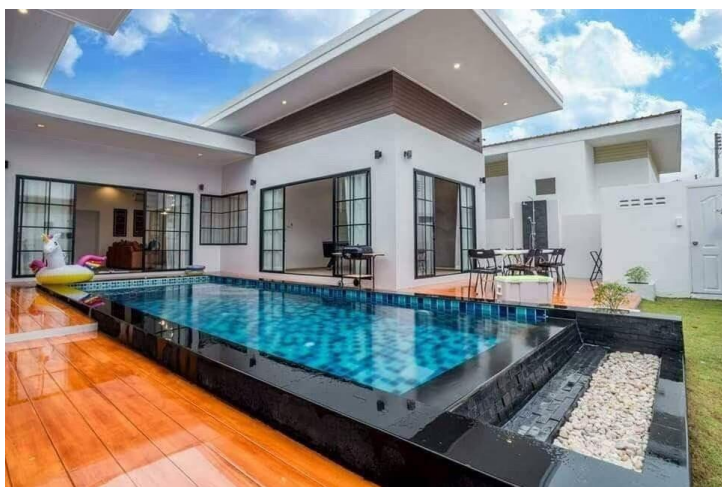

บ้านปึกปึก หัวหินพูลวิลล่า

บ้านขนาด 3 ห้องนอน 3 ห้องน้ำ

เตียง 6 ฟุต 2 เตียง, 5 ฟุต 1 เตียง, โซฟาเบด 1 และที่นอนเสริม 6 ชุด ภายในที่พัก

บ้านพักตั้งอยู่หัวหินซอย 70

เสียงดังได้ทั้งวันทั้งคืน ,สระว่ายน้ำเล่นได้ตลอดการเข้าพัก (ระบบปั๊มสระ:auto ตั้งเวลาปิดเปิดไว้)