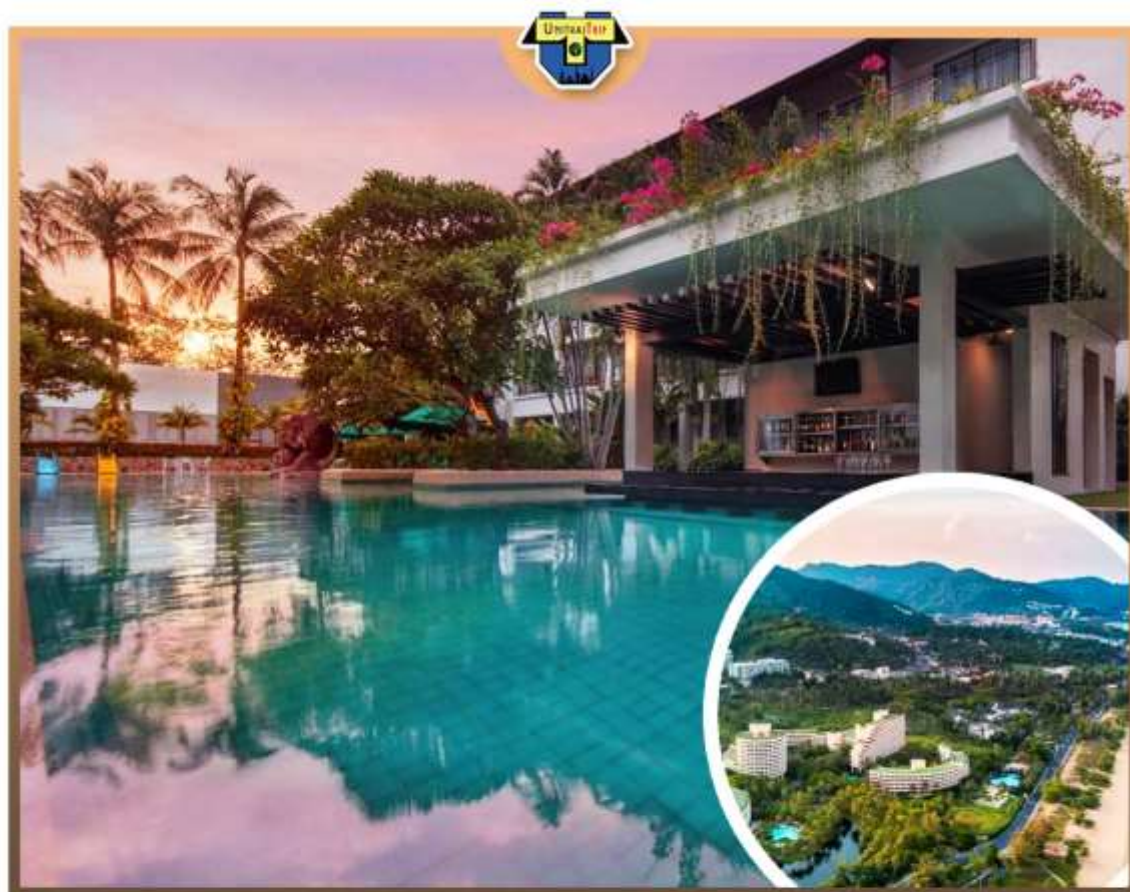

| 🌐 www.unithaitrip.com

รหัสโปรแกรม : 21647 (กรุณาแจ้งรหัสโปรแกรมทุกครั้งที่คุณสอบถาม)

**Package : พักหรูเครือ Hilton Hotel 3 วัน 2 คืน
พร้อมตัวเครื่องบิน (ไป - กลับ) Thai Smile : (WE)**

Package : พักหรูเครือ Hilton Hotel