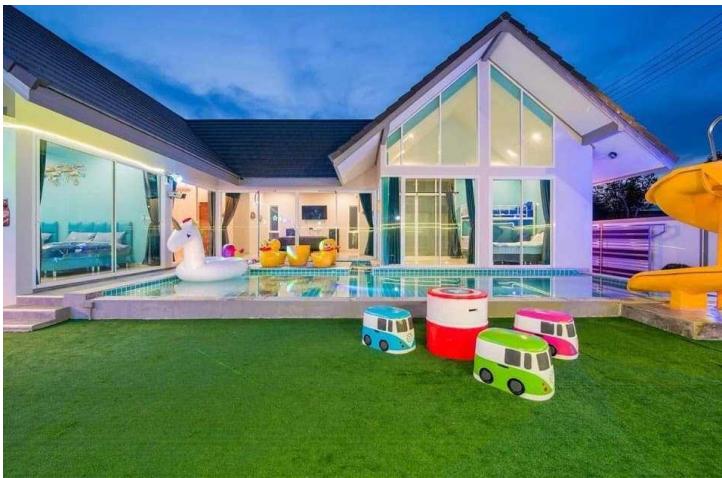

บ้าน Sea Hill ชะอำ

บ้านใหม่ดีไซน์เก๋

เสียงดังได้ทั้งคืน

สระกว้าง ขนาดใหญ่(ระบบเกลือดีต่อผิว)

ที่นี้ที่เดียว ไม่เหมือนใคร

ราคา

- ✓ วันธรรมดา อาทิตย์ - ศุกร์
 - เปิด 3 นอน 4,900 บาท/12 ท่าน
 - เปิด 4 นอน 5,900 บาท/17 ท่าน
- ✓ วันเสาร์
 - เปิด 4 นอน 8,900 บาท/15 ท่าน
- ✓ วันหยุดยาว-นักจัดทุกข์
 - เปิด 4 นอน 9,900 บาท/15 ท่าน
- ✓ ปีใหม่ - สงกรานต์
 - เปิด 4 นอน 11900 บาท/15 ท่าน
 - ฟรีเด็กเล็กต่ำกว่า 10 ขวบ 2 ท่าน
 - รับสูงสุด 17 ท่าน
 - คนเกินเสริมท่านละ 300 บาท

สิ่งอำนวยความสะดวกภายในบ้าน

- สไลด์เดอร์
- มีสระเด็ก
- มุมถ่ายรูปเพียบ รูปการ์ตูนเอาใจคุณหนู
- แต่งบ้านสไตล์โมเดิร์นชิค ทันสมัย
- แอร์ทุกห้องทั้งหลัง
- บ้านใกล้ทะเลและภูเขา บรรยากาศดีสุด
- TV จอ 55” , คาราโอเกะ searchเพลงจาก YouTube ไม่ต้องกลัวว่าเพลงจะไม่ update+ไฟสปอร์ต
- ทีวีในห้องนอน
- อุปกรณ์ในครัวครบ set

- ใต้อาหารริมสระน้ำ
- เนื้อที่บาน 100 ตารางวา บ้านห้วมม ส่วนตัวสุดๆ
- 4 ห้องนอน 3 ห้องน้ำ
- สระว่ายน้ําสวนตัว
- ห่างทะเลประมาณ 2 กม.
- วิวภูเขา บรรยากาศดี
- ฟรี Wi-Fi ความเร็วสูง
- ฟรี เตาปิ้งย่างบาร์บีคิว ลังน้ำแข็ง
- ฟรี คาราโอเกะ และไฟเเรค
- ฟรี เครื่องเสียงในห้องโถง
- ฟรี เครื่องเสียงริมสระน้ำ
- ฟรี ใต้สติก
- ฟรี เครื่องทำน้ํายุ่น
- ฟรี !! ห่วงยางแฟนซี และลูกบอลสีเล่นในสระ