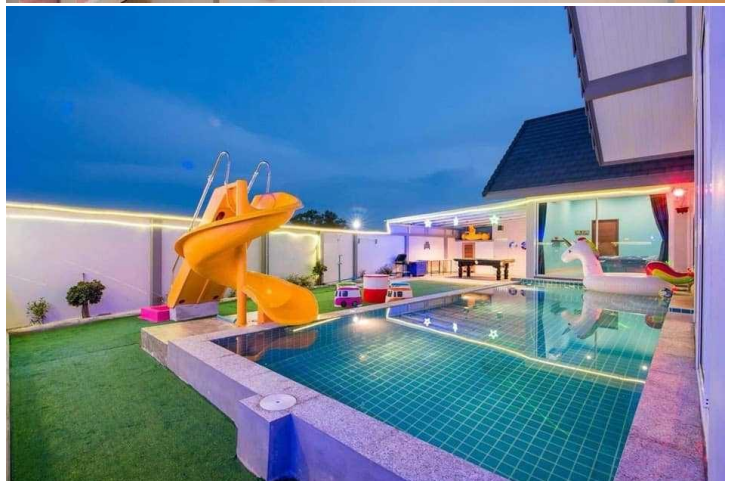

บ้าน Sea Hill ชะอำ

บ้านใหม่ดีไซน์เก๋

เสียงดังได้ทั้งคืน

สระกว้าง ขนาดใหญ่(ระบบเกลือดีต่อผิว)

ที่นี้ที่เดียว ไม่เหมือนใคร

ราคา

- ✓ วันธรรมดา อาทิตย์ - ศุกร์
 - เปิด 3 นอน 4,900 บาท/12 ท่าน
 - เปิด 4 นอน 5,900 บาท/17 ท่าน
- ✓ วันเสาร์
 - เปิด 4 นอน 8,900 บาท/15 ท่าน
- ✓ วันหยุดยาว-นักจัดทุกข์
 - เปิด 4 นอน 9,900 บาท/15 ท่าน
- ✓ ปีใหม่ - สงกรานต์
 - เปิด 4 นอน 11900 บาท/15 ท่าน
 - ฟรีเด็กเล็กต่ำกว่า 10 ขวบ 2 ท่าน
 - รับสูงสุด 17 ท่าน
 - คนเกินเสริมท่านละ 300 บาท

สิ่งอำนวยความสะดวกภายในบ้าน

- สไลด์เดอร์
- มีสระเด็ก
- มุมถ่ายรูปเพียบ รูปการ์ตูนเอาใจคุณหนู
- แต่งบ้านสไตล์โมเดิร์นชิค ทันสมัย
- แอร์ทุกห้องทั้งหลัง
- บ้านใกล้ทะเลและภูเขา บรรยากาศดีสุด
- TV จอ 55” , คาราโอเกะ searchเพลงจาก YouTube ไม่ต้องกลัวว่าเพลงจะไม่ update+ไฟสปอร์ต
- ทีวีในห้องนอน
- อุปกรณ์ในครัวครบ set

- ใต้อาหารริมสระน้ำ
- เนื้อที่บาน 100 ตารางวา บ้านห้วมม ส่วนตัวสุดๆ
- 4 ห้องนอน 3 ห้องน้ำ
- สระว่ายน้ําสวนตัว
- ห่างทะเลประมาณ 2 กม.
- วิวภูเขา บรรยากาศดี
- ฟรี Wi-Fi ความเร็วสูง
- ฟรี เตาปิ้งย่างบาร์บีคิว ลังน้ำแข็ง
- ฟรี คาราโอเกะ และไฟเเรค
- ฟรี เครื่องเสียงในห้องโถง
- ฟรี เครื่องเสียงริมสระน้ำ
- ฟรี ใต้สติก
- ฟรี เครื่องทำน้ํายุ่น
- ฟรี !! ห่วงยางแฟนซี และลูกบอลสีเล่นในสระ