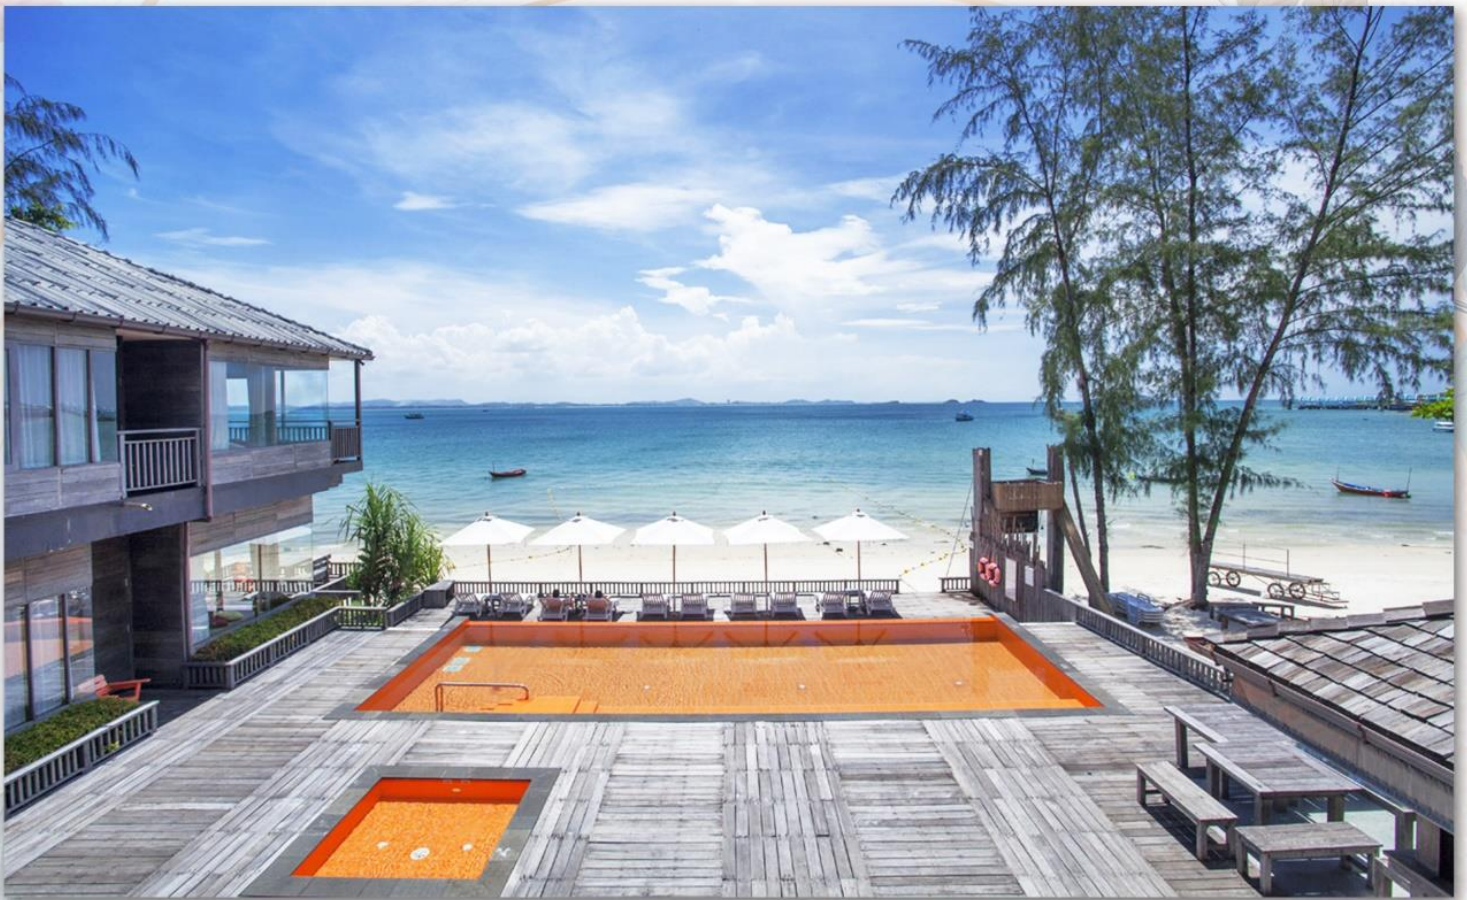

บ้านพลอยสีรีสอร์ท เกาะเสม็ด

@ระยอง

รีสอร์ทใกล้หาด...เดินทางสะดวก

บ้านพลอยสี รีสอร์ท

เกาะเสม็ด @ระยอง

รหัสโปรแกรม : 21203

บ้านพลอยสี รีสอร์ท

... ห่างจากอ่าวกลาง (Ao Klang) ด้วยการเดินเพียงไม่นาน ให้บริการห้องพักพร้อมระเบียงส่วนตัว สระว่ายน้ำกลางแจ้งและห้องอาหาร บริการอินเทอร์เน็ตไร้สาย (Wi-Fi) ฟรี ทั่วพื้นที่ของโรงแรม โรงแรมอยู่ห่างจากท่าเรือหน้าด่านและหาดทรายแก้ว 10 นาที โดยรถยนต์ ท่านสามารถเดินทางไปยังตลาดบ้านเพได้ใน 30 นาที โดยรถยนต์และการนั่งเรือ . . .

บ้านพลอยสี รีสอร์ท

ราคา 2,850.-ห้อง/คืน

รหัสโปรแกรม : 21203

Deluxe Seaview

...ขนาดห้อง 30 ตร.ม. เชิญทุกท่านสัมผัสบรรยากาศสบาย ๆ ของรีสอร์ทอย่างเต็มที่ด้วยการพักผ่อนในห้องดีลักซ์ซีวิวที่ทันสมัยและสะดวกสบาย แต่ละห้องมีระเบียงส่วนตัวมองเห็นสระว่ายน้ำแบบอินฟินิตี้พร้อมทิวทัศน์ที่สวยงามของชายหาด ...

บ้านพลอยสี รีสอร์ท

ราคา 2,850.-ห้อง/คืน

รหัสโปรแกรม : 21203

Deluxe Seaview

บ้านพลอยสี รีสอร์ท

เกาะเสม็ด @ระยอง

รหัสโปรแกรม : 21203

รวมบรรยากาศรีสอร์ท