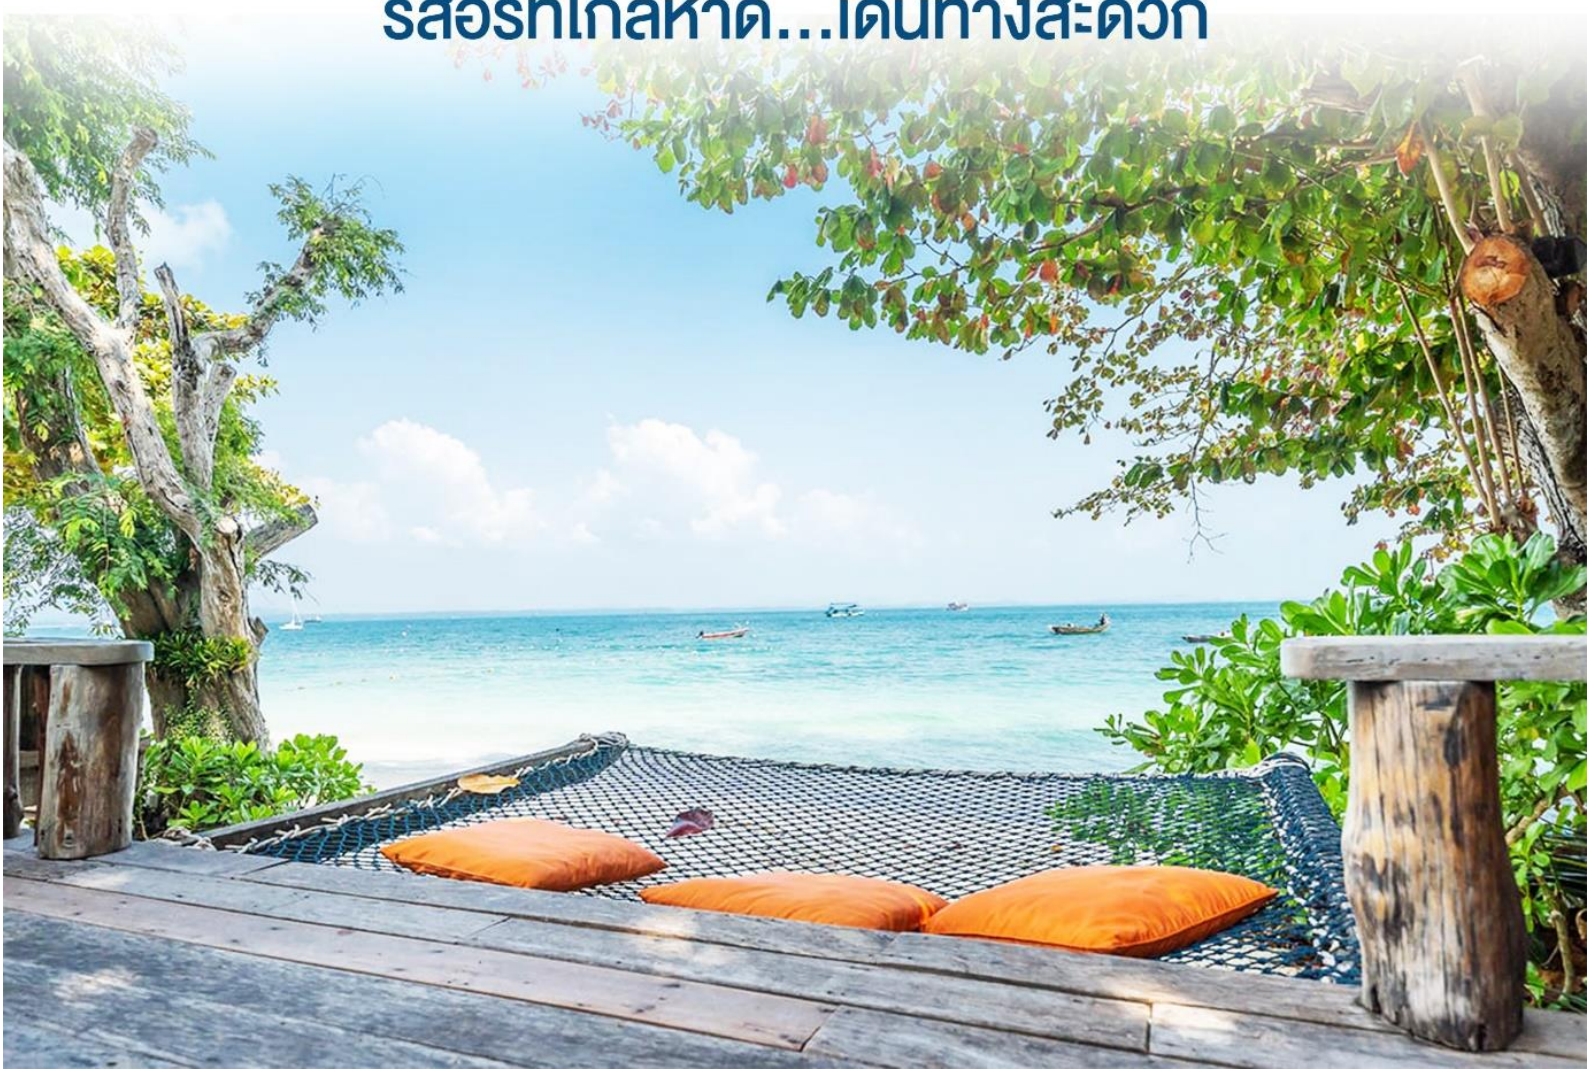

บ้านพลอยสีรีสอร์ท เกาะเสม็ด

@ระยอง

รีสอร์ทใกล้หาด...เดินทางสะดวก

บ้านพลอยสี รีสอร์ท

เกาะเสม็ด @ระยอง

รหัสโปรแกรม : 21203

บ้านพลอยสี รีสอร์ท

... ห่างจากอ่าวกลาง (Ao Klang) ด้วยการเดินเพียงไม่นาน ให้บริการห้องพักพร้อมระเบียงส่วนตัว สระว่ายน้ำกลางแจ้งและห้องอาหาร บริการอินเทอร์เน็ตไร้สาย (Wi-Fi) ฟรี ทั่วพื้นที่ของโรงแรม โรงแรมอยู่ห่างจากท่าเรือหน้าด่านและหาดทรายแก้ว 10 นาที โดยรถยนต์ ท่านสามารถเดินทางไปยังตลาดบ้านเพได้ใน 30 นาที โดยรถยนต์และการนั่งเรือ . . .

บ้านพลอยสี รีสอร์ท

ราคา 2,850.-ห้อง/คืน

รหัสโปรแกรม : 21203

Deluxe Seaview

...ขนาดห้อง 30 ตร.ม. เชิญทุกท่านสัมผัสบรรยากาศสบาย ๆ ของรีสอร์ทอย่างเต็มที่ด้วยการพักผ่อนในห้องดีลักซ์ซีวิวที่ทันสมัยและสะดวกสบาย แต่ละห้องมีระเบียงส่วนตัวมองเห็นสระว่ายน้ำแบบอินฟินิตี้พร้อมทิวทัศน์ที่สวยงามของชายหาด ...