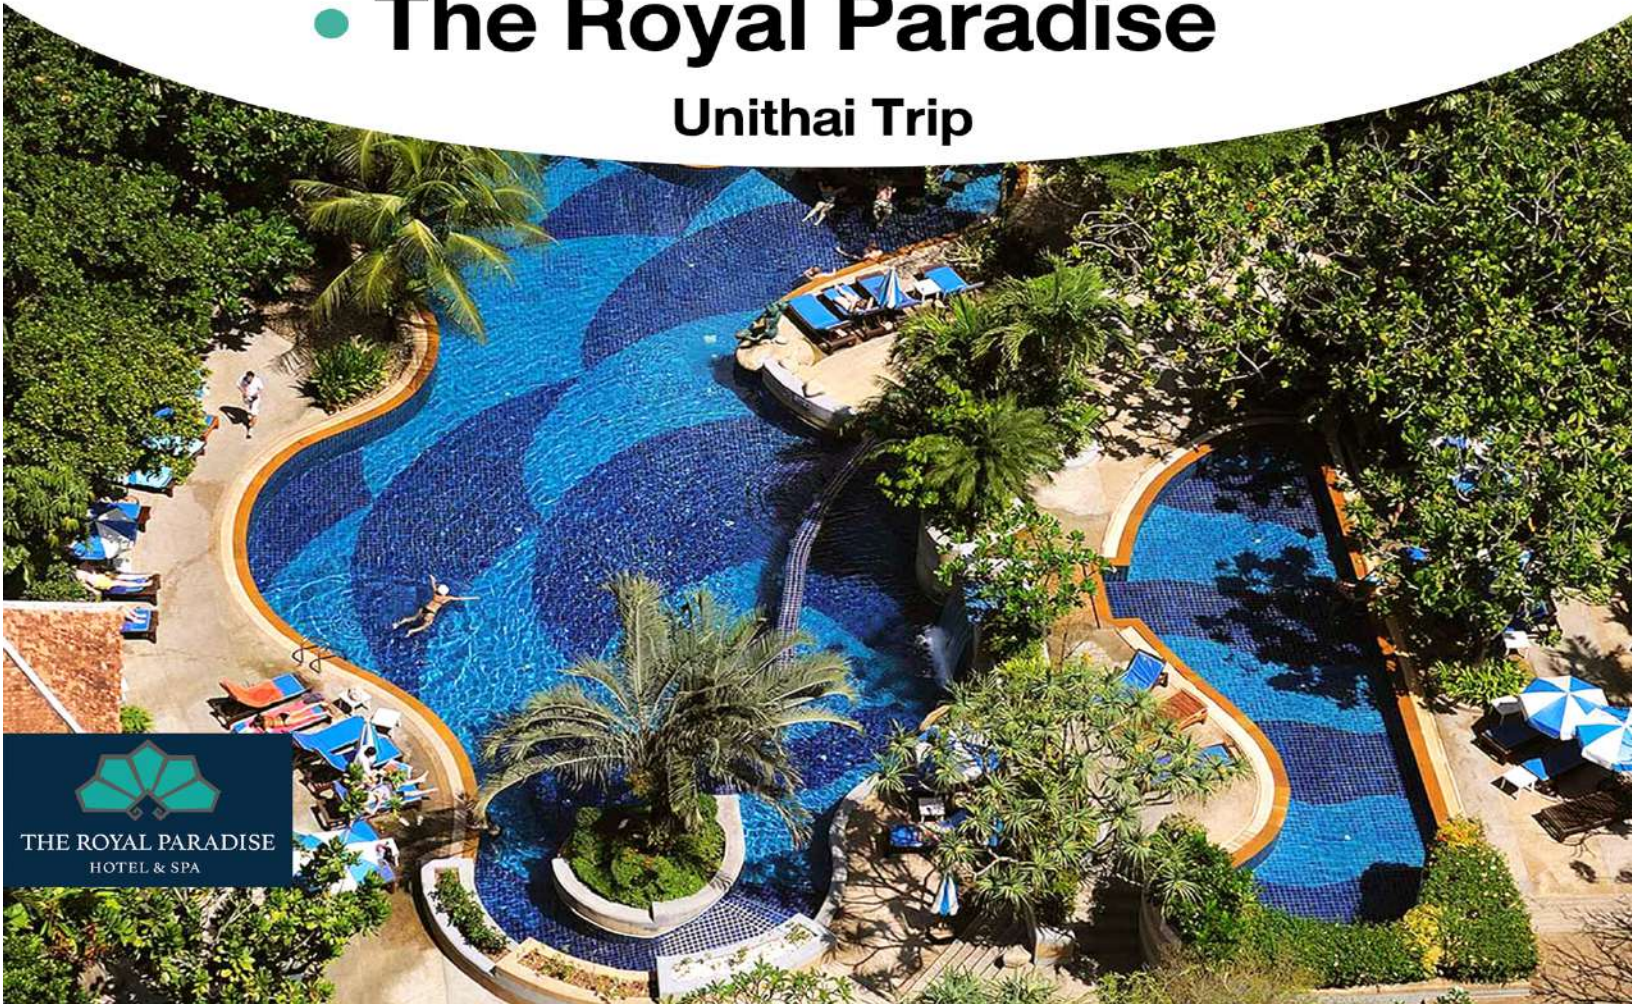

รหัสโปรแกรม : 21060

+ Package 3วัน 2คืน

ตั๋วเครื่องบิน+โรงแรม

ภูเก็ต Super Save

- รวมตั๋วเครื่องบินไป-กลับ
- พักหรู 4 ดาว 2 คืน
- The Royal Paradise

Unithai Trip

THE ROYAL PARADISE
HOTEL & SPA

Package ภูเก็ต Super Save The Royal Paradise Hotel & Spa

The Royal Paradise ..

โรงแรมหรูที่มีความสวยงามตระการตา ตั้งอยู่ใจกลางหาดป่าตอง
ภูเก็ต และเหมาะสำหรับการพักผ่อนของเหล่านักท่องเที่ยว
ที่ชื่นชอบสถานที่พักผ่อน..

ดูรายละเอียดที่พัก : bit.ly/37XFv1x

Package ภูเก็ต Super Save

The Royal Paradise Hotel & Spa

Package ที่พัก 2 คืน + ตัวเครื่องบินภูเก็ต

The Royal Paradise Hotel *ราคาเริ่มต้น.- / ท่าน

Room Type	ราคาเริ่มต้น.- / ท่าน
Deluxe – Paradise Wing	2,599.-

หมายเหตุ :

- จองและเข้าพักได้ตั้งแต่วันที่ 1 พฤศจิกายน – 31 ธันวาคม 2563
- รวมอาหารเช้าของโรงแรม