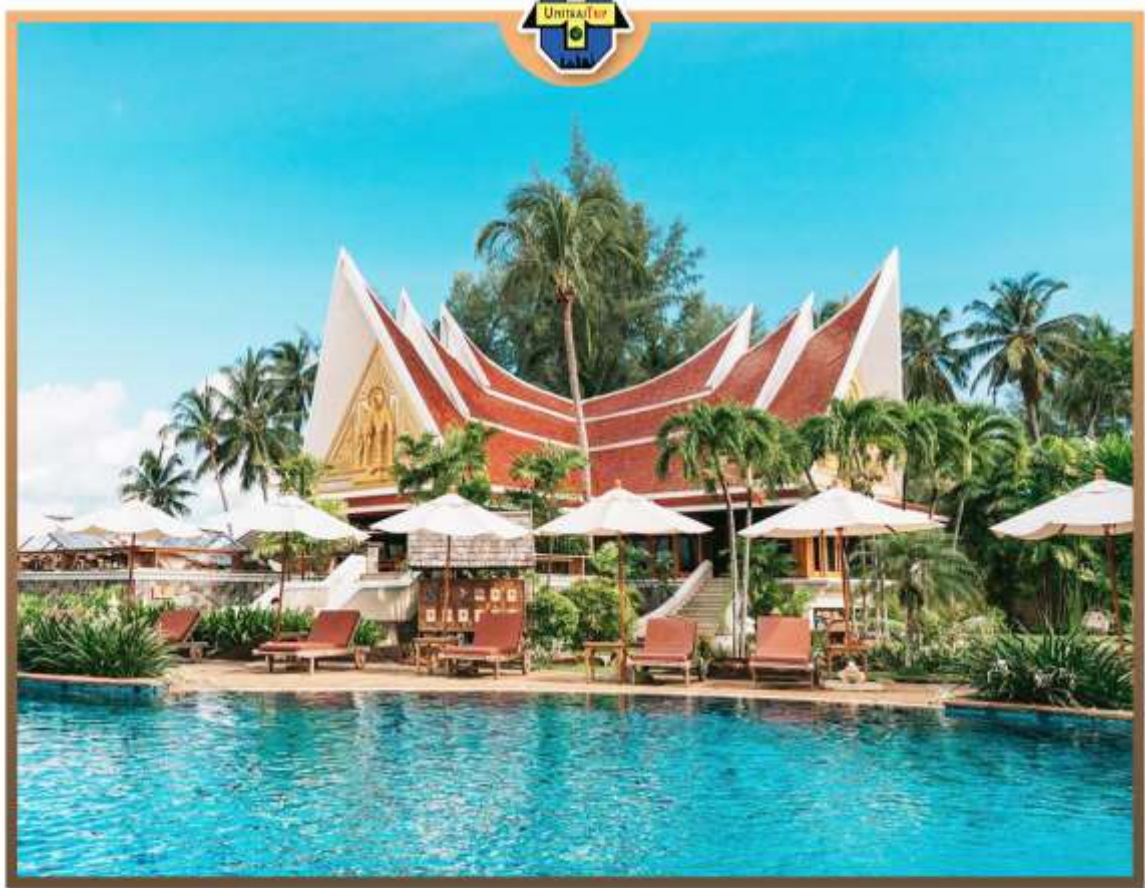

**รหัสโปรแกรม : 20865 (กรุณาแจ้งรหัสโปรแกรมทุกครั้งที่สอบถาม)**

**สันธิญา ทรี เกาะช้าง รีสอร์ท**  
**(SANTHIYA TREE KOH CHANG RESORT)**

**สันธิญา ทรี เกาะช้าง รีสอร์ท**  
**รีสอร์ทสุดหรูระดับ 5 ดาว @เกาะช้าง ตราด**

รีสอร์ทถูกตกแต่งผสมผสานกับการออกแบบสไตล์ไทยเขตร้อนร่วมสมัย ตั้งอยู่ริมหาดคลองพร้าวซึ่งเป็นแนวชายฝั่งที่ไปด้วยทรายที่ทอดยาวสวยงามบนชายฝั่งพระอาทิตย์ตกของเกาะ ผ่อนคลายไปกับลมทะเลอ่อน ๆ จากนั้นเติมพลังด้วยการว่ายน้ำในมหาสมุทรเขตร้อนอันอบอุ่น ในตอนท้ายของวันชมพระอาทิตย์ตกที่งดงามจากที่นั่งที่ดีที่สุดในบ้านริมน้ำ