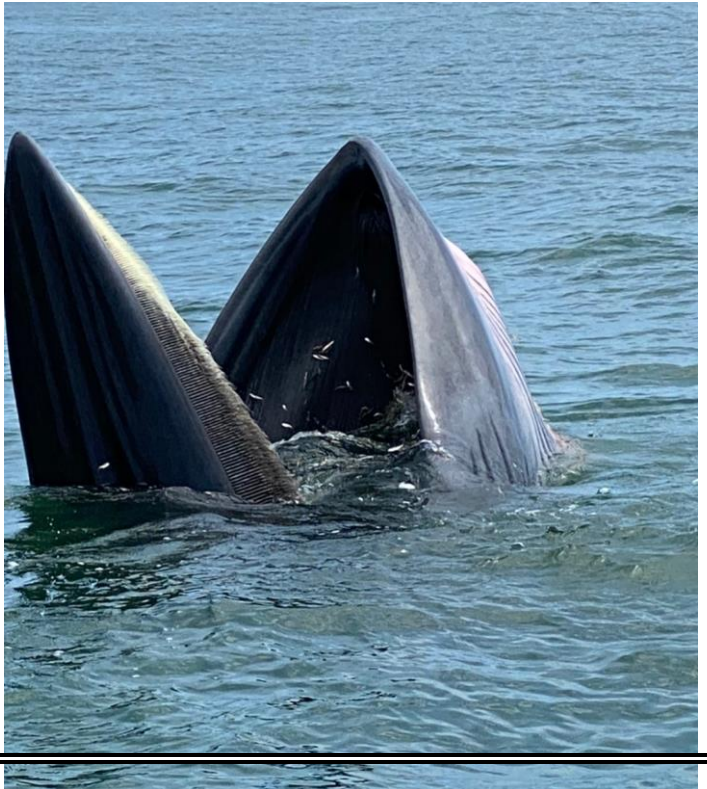

สนใจดูวาฬติดตามต่อได้ที่ : <https://bit.ly/30n4u9S>