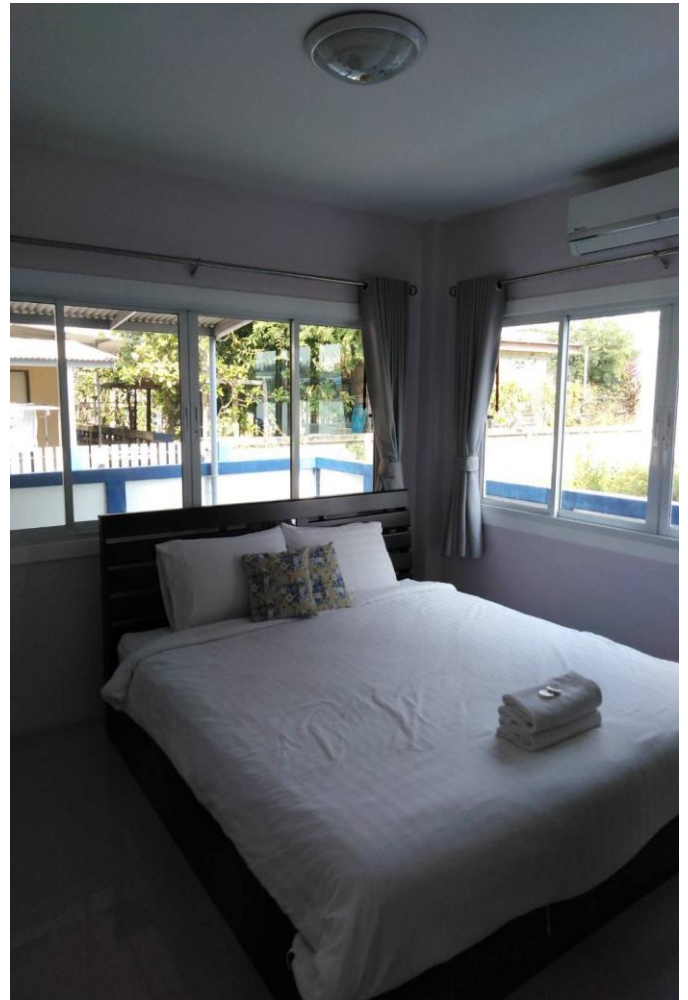

ห้องแบบที่ 2 : ห้องพักริมน้ำ : มีเพียง 2 ห้อง (ผู้ใหญ่ 2 ท่าน + 1 เด็กเสริม)

- จันทร์ ถึง ศุกร์ : ราคาคืนละ 1,299 บาท

- เสาร์ ถึง อาทิตย์ : ราคาคืนละ 1,349 บาท

- เด็กเสริม 350 บาท / ห้อง / คืน