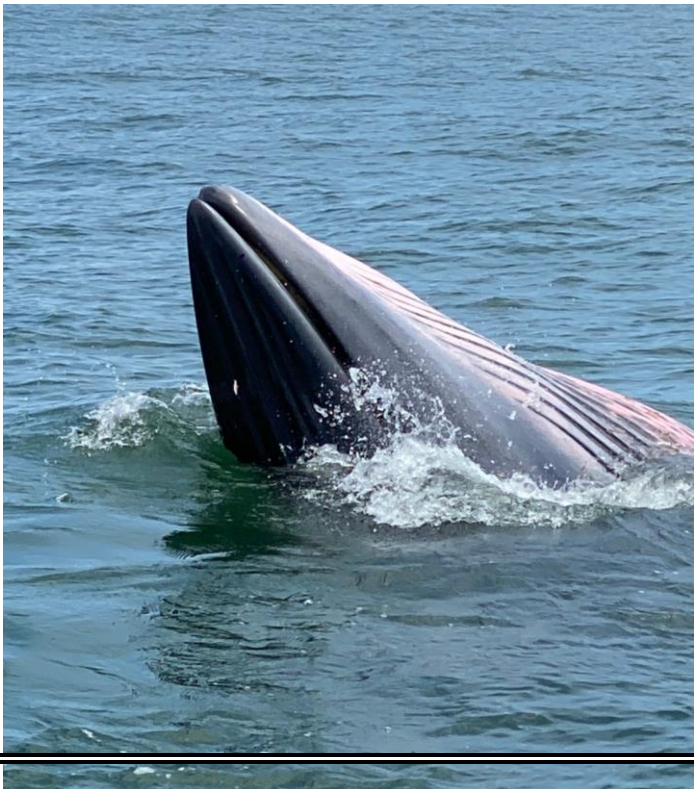

สนใจดูวาฬติดตามต่อได้ที่ : <https://bit.ly/30n4u9S>