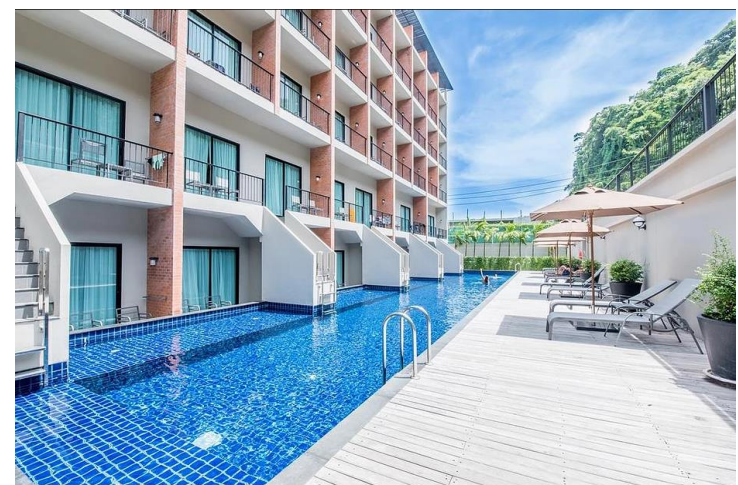

บรรยากาศของโรงแรม