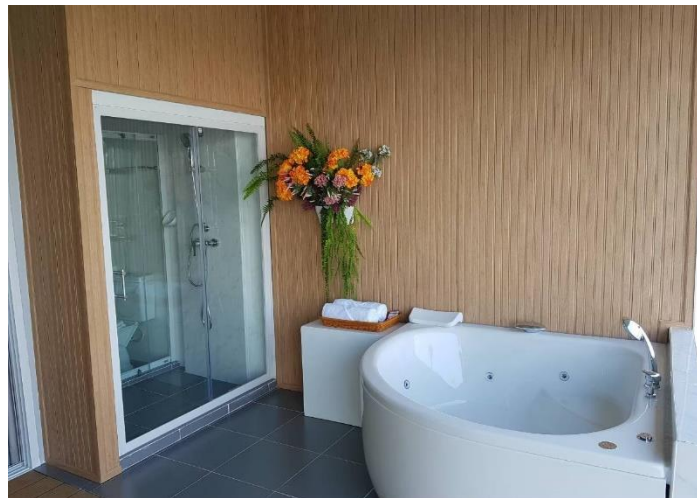

มานอนแช่อ่างฟินๆ กับที่พักแพริมน้ำ กาญจนบุรี
เริ่มต้น **1,799** บาท

รีสอร์ทที่เปิดใหม่แห่งนี้ อยู่ห่างจากตัวเมืองกาญจนบุรีประมาณ 60 กม.ติดกับเขื่อนศรีนครินทร์ ราชานรี รีสอร์ท เป็นรีสอร์ทที่อยู่ท่ามกลางธรรมชาติแห่งสายน้ำและขุนเขา จะได้พบกับความงดงามการตกแต่งแบบสไตล์บาฮาลี ซึ่งได้มีการสร้างโดยการบรรจุโครงสร้างขึ้นมา เพื่อให้ผู้เข้าพักสัมผัสถึงความสุขที่แตกต่าง เพื่อให้ทุกสัมผัส พิเศษกว่าวันพักผ่อนธรรมดา

บรรยากาศที่ภายนอกที่พัก

บรรยากาศห้องพัก

Island Suite Room (Raft) พักได้ 2 ท่าน ขนาดห้อง 32 ตารางเมตร วิวแม่น้ำ

Island Room (Raft) พักได้ 2 ท่าน ห้องขนาด 24 ตารางเมตร วิวแม่น้ำ

Lake View Room (twin room/1house) พักได้ 2 ท่าน ขนาดห้อง 32 ตารางเมตร
วิวทะเลสาบ

Hillside Room (room on land) พักได้ 2 ท่าน ขนาดห้อง 24 ตารางเมตร วิวภูเขา

Island Jacuzzi Room (raft) พักได้ 2 ท่าน ขนาดห้อง 36 ตารางเมตร วิวแม่น้ำ

Island Jacuzzi Suite Room (raft) พักได้2ท่าน ขนาดห้อง 60 ตารางเมตร วิวแม่น้ำ

**Island Grand Jacuzzi Room (raft) พักได้ 2 ท่าน ขนาดห้อง 60 ตารางเมตร วิว
แม่น้ำ**

Jacuzzi Villa (house on land) พักได้ 2 ท่าน ขนาดห้อง 60 ตารางเมตร วิวแม่น้ำ

อัตราค่าบริการห้องพัก

ประเภทห้อง	ราคา/ห้อง/คืน	
	อาทิตย์-พฤษภาคม	ตุลาคม-เสาร์
Hillside (room on land)	1,799.-	2,099.-
Island Room (raft)	2,799.-	3,199.-
Lake View Room (twin room/1house)	2,399.-	2,699.-
Island Suite Room (raft)	3,399.-	3,899.-
Island Jacuzzi Room (raft)	4,699.-	5,499.-
Island Jacuzzi Suite (raft)	6,699.-	7,599.-
Island Grand Jacuzzi (raft)	7,999.-	8,999.-
Jacuzzi Villa (house on land)	5,399.-	6,399.-
Extra bed	650.-	650.-