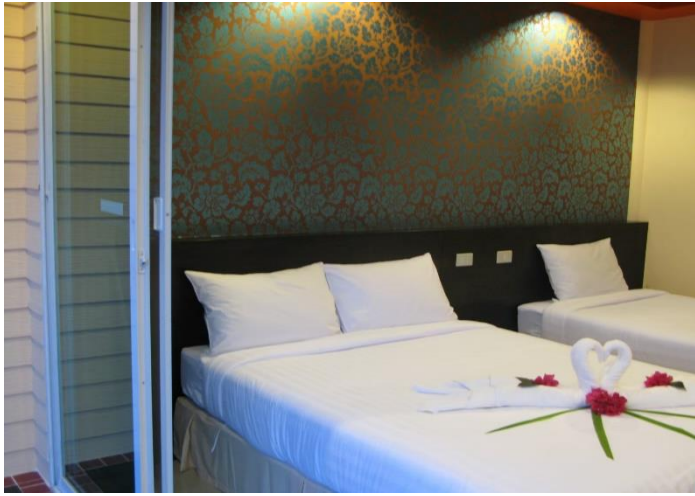

มานอนแช่อ่างฟินๆ กับที่พักแพริมน้ำ กาญจนบุรี
เริ่มต้น **1,799** บาท

รีสอร์ทที่เปิดใหม่แห่งนี้ อยู่ห่างจากตัวเมืองกาญจนบุรีประมาณ 60 กม.ติดกับเขื่อนศรีนครินทร์ ราชานรี รีสอร์ท เป็นรีสอร์ทที่อยู่ท่ามกลางธรรมชาติแห่งสายน้ำและขุนเขา จะได้พบกับความงดงามการตกแต่งแบบสไตล์บาฮาลี ซึ่งได้มีการสร้างโดยการบรรจุโครงสร้างขึ้นมา เพื่อให้ผู้เข้าพักสัมผัสถึงความสุขที่แตกต่าง เพื่อให้ทุกสัมผัส พิเศษกว่าวันพักผ่อนธรรมดา

บรรยากาศที่ภายนอกที่พัก

บรรยากาศห้องพัก

Island Suite Room (Raft) พักได้ 2 ท่าน ขนาดห้อง 32 ตารางเมตร วิวแม่น้ำ

Island Room (Raft) พักได้ 2 ท่าน ห้องขนาด 24 ตารางเมตร วิวแม่น้ำ

Lake View Room (twin room/1house) พักได้ 2 ท่าน ขนาดห้อง 32 ตารางเมตร
วิวทะเลสาบ

Hillside Room (room on land) พักได้ 2 ท่าน ขนาดห้อง 24 ตารางเมตร วิวภูเขา

Island Jacuzzi Room (raft) พักได้ 2 ท่าน ขนาดห้อง 36 ตารางเมตร วิวแม่น้ำ

Island Jacuzzi Suite Room (raft) พักได้2ท่าน ขนาดห้อง 60 ตารางเมตร วิวแม่น้ำ

**Island Grand Jacuzzi Room (raft) พักได้ 2 ท่าน ขนาดห้อง 60 ตารางเมตร วิว
แม่น้ำ**

Jacuzzi Villa (house on land) พักได้ 2 ท่าน ขนาดห้อง 60 ตารางเมตร วิวแม่น้ำ

อัตราค่าบริการห้องพัก

ประเภทห้อง	ราคา/ห้อง/คืน	
	อาทิตย์-พฤษภาคม	ตุลาคม-เสาร์
Hillside (room on land)	1,799.-	2,099.-
Island Room (raft)	2,799.-	3,199.-
Lake View Room (twin room/1house)	2,399.-	2,699.-
Island Suite Room (raft)	3,399.-	3,899.-
Island Jacuzzi Room (raft)	4,699.-	5,499.-
Island Jacuzzi Suite (raft)	6,699.-	7,599.-
Island Grand Jacuzzi (raft)	7,999.-	8,999.-
Jacuzzi Villa (house on land)	5,399.-	6,399.-
Extra bed	650.-	650.-