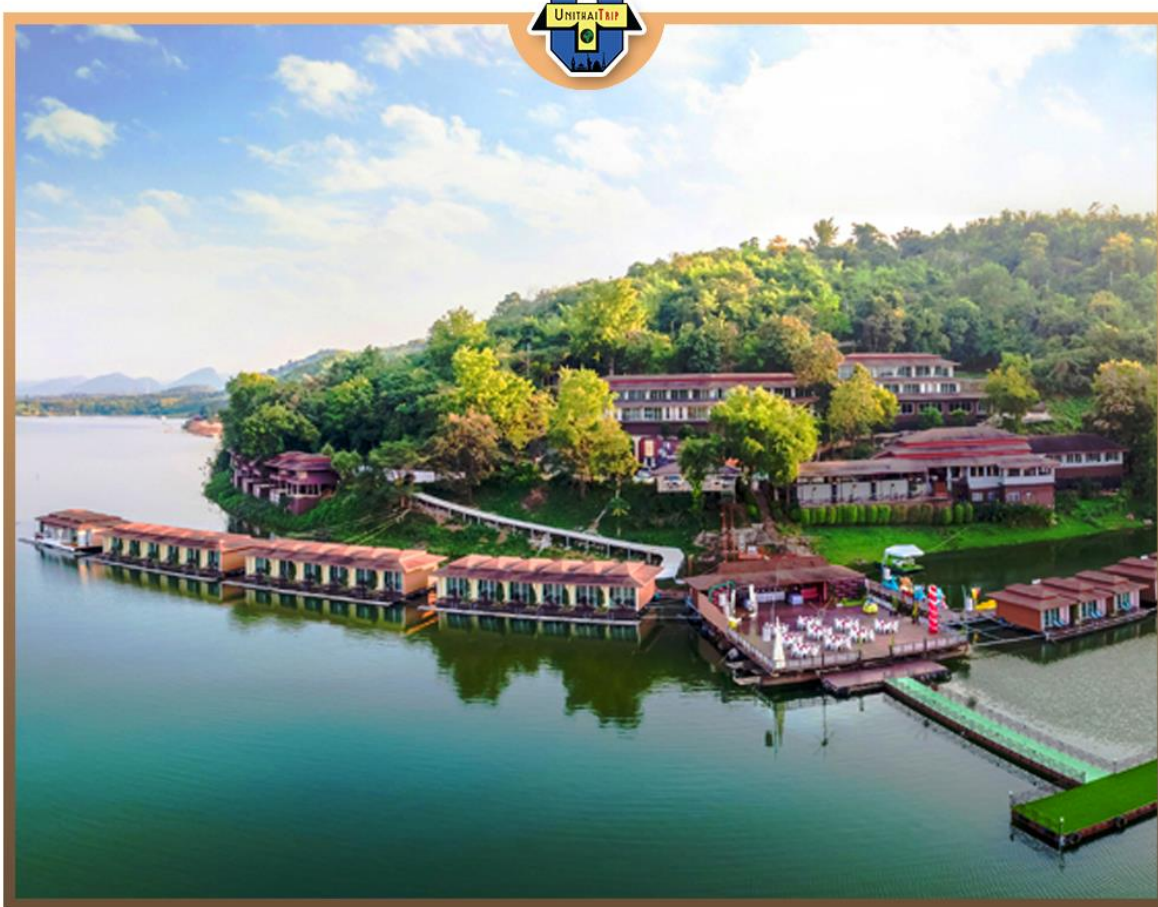

LINE ID: @Unithaitrip (ตอบรับ 24 ชม.)
ออฟฟิศเปิด 7 วัน (จ.-อา.) 09:00-20:00 น.

รหัสโปรแกรม : 20654 (กรุณาแจ้งรหัสโปรแกรมทุกครั้งที่สอบถาม)

Rayaburi Resort จ.กาญจนบุรี

Rayaburi Resort

มานอนแช่น้ำฟินๆ ที่แพริมน้ำ จ.กาญจนบุรี

มานอนแช่อ่างฟินๆ กับที่พักแพริมน้ำ กาญจนบุรี
เริ่มต้น **1,799** บาท

รีสอร์ทที่เปิดใหม่แห่งนี้ อยู่ห่างจากตัวเมืองกาญจนบุรีประมาณ 60 กม.ติดกับเขื่อนศรีนครินทร์ ราชานรี รีสอร์ท เป็นรีสอร์ทที่อยู่ท่ามกลางธรรมชาติแห่งสายน้ำและขุนเขา จะได้พบกับความงดงามการตกแต่งแบบสไตล์บาฮาลี ซึ่งได้มีการสร้างโดยการบรรจุโครงสร้างขึ้นมา เพื่อให้ผู้เข้าพักสัมผัสถึงความสุขที่แตกต่าง เพื่อให้ทุกสัมผัส พิเศษกว่าวันพักผ่อนธรรมดา