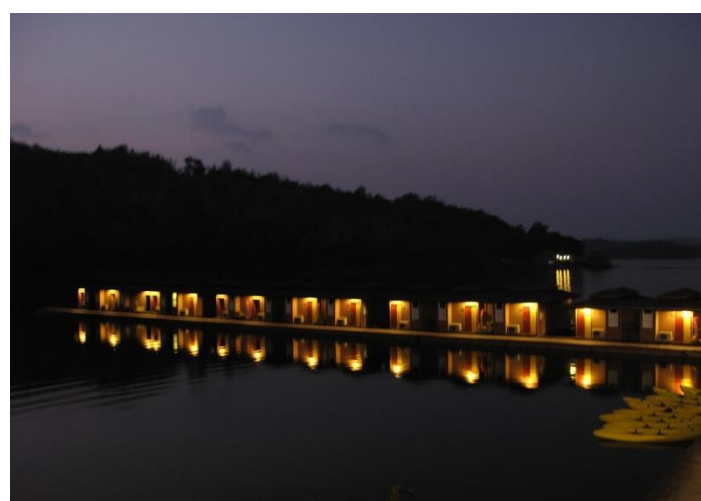

Island Room (Raft) พักได้ 2 ท่าน ห้องขนาด 24 ตารางเมตร วิวแม่น้ำ