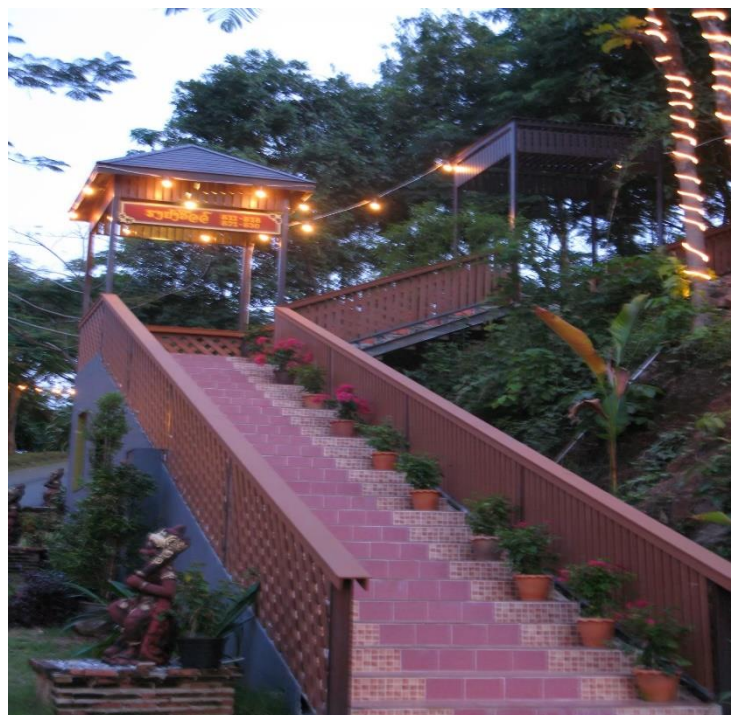

Hillside Room (room on land) พักได้ 2 ท่าน ขนาดห้อง 24 ตารางเมตร วิวภูเขา