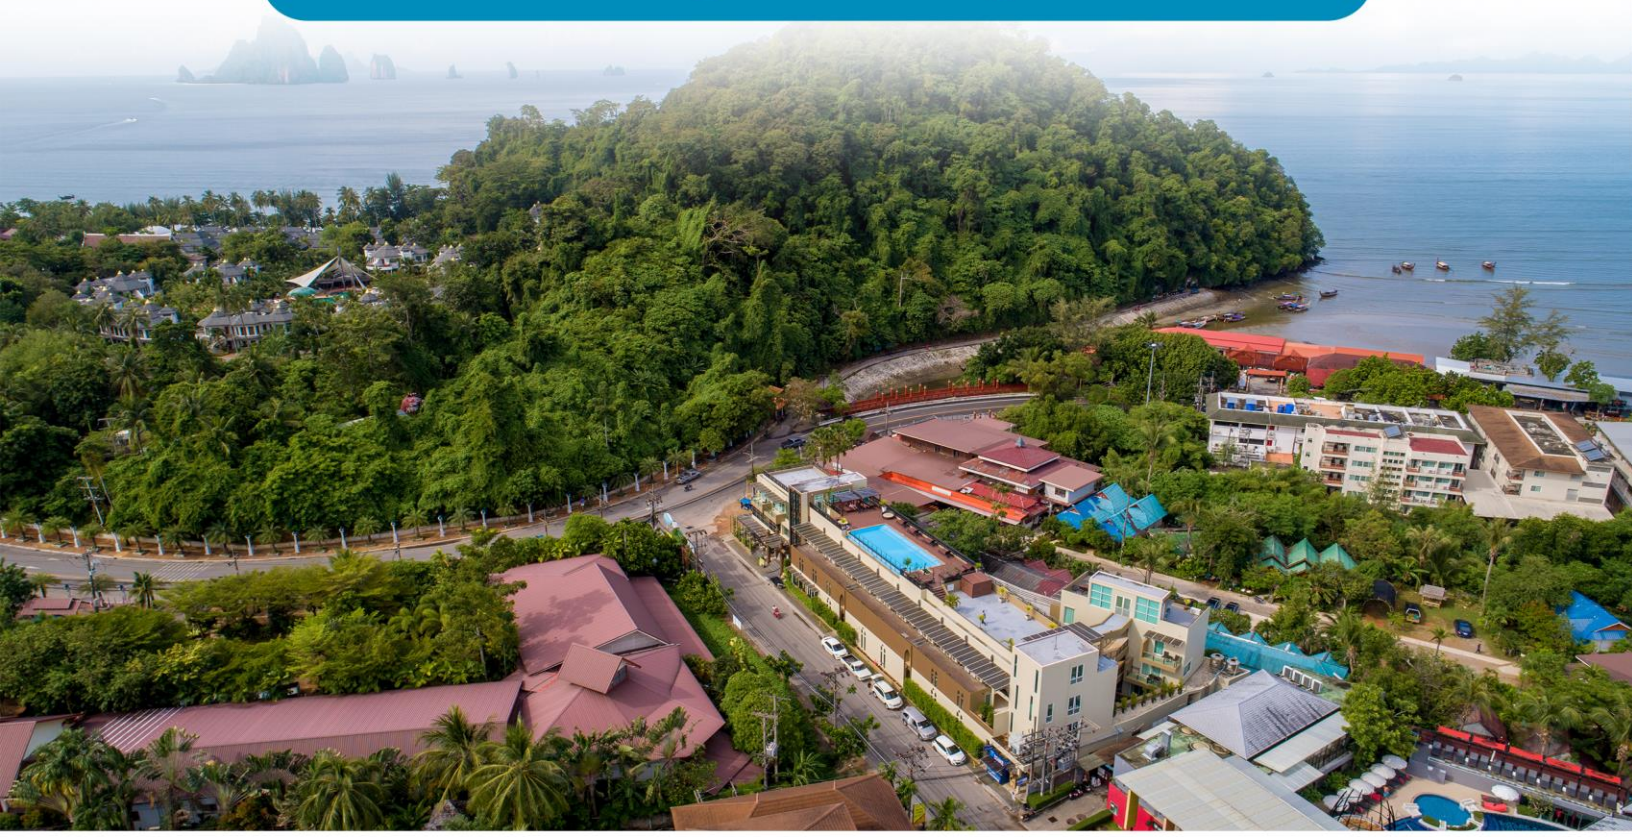

เดอะ สโมลล์ รีสอร์ท  
*The Small Krabi*

แจกฟรี แหวนคู่เพชรแท้ 99 คู่แรกเท่านั้น

# The Small Krabi

@กระบี่ รหัสโปรแกรม 20614

## *“The Small Krabi...”*

โรงแรมขนาดเล็กตั้งอยู่บนมุมที่เงียบสงบระหว่างอ่าวนางและหาดนพรัตน์ธารา  
โรงแรมขนาดเล็กแห่งนี้ตั้งอยู่บนทำเลที่ยอดเยี่ยมพร้อมสไตล์ที่มีเสน่ห์ ล้อมรอบ  
ไปด้วยบรรยากาศอันอบอุ่นของสถาปัตยกรรมแบบเอเชียซิคพร้อมด้วยการผสม  
ผสานที่ลงตัวของเฟอร์นิเจอร์เราจึงดูแลแขกของเราด้วยความรู้สึกพิเศษอย่างแท้จริง  
การแสดงผลที่สดใสของความทันสมัยและวัฒนธรรมไทยโบราณที่สะท้อนให้เห็น  
ในทุกรายละเอียดของการตกแต่งภายในโรงแรม จากทางเข้าโรงแรมมีการนำเสนอ  
แนวคิดของ “เสาดาลุง” ในภาษาไทย