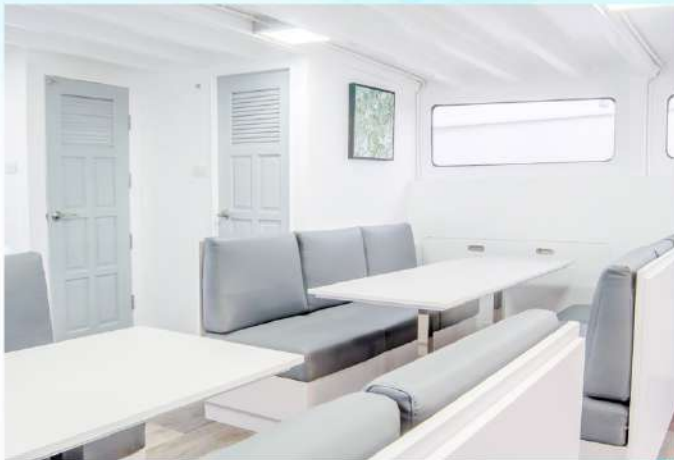

Package Sky Yacht

เรืออร์ชซ่าหมาล่า

Olina