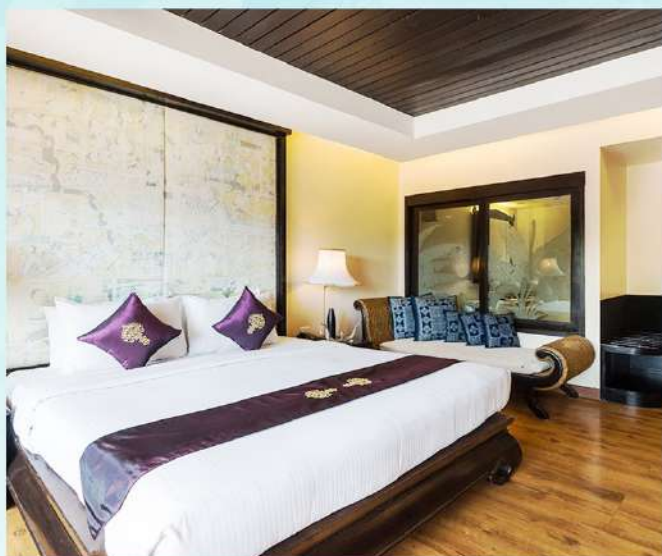

Dara Samui Beach Resort

รีสอร์ทสุดหรู ติดทะเล

Dara Samui Beach Resort

@Surat Thani รหัสไปรษณีย์ : 20492

“รีสอร์ทสไตล์ไทยผสมผสานการออกแบบร่วมสมัย ห้องพักมีการ ตกแต่งด้วยเฟอร์นิเจอร์ไม้ มีสิ่งอำนวยความสะดวกหลากหลาย รีสอร์ทติดหาดเจวง เกาะสมุย และมีสระว่ายน้ำในรีสอร์ท”

Dara Samui Beach Resort

@Surat Thani เริ่มต้นที่ 3,790 บาท

Superior Room

Dara Samui Beach Resort

@Surat Thani เริ่มต้นที่ 4,070 บาท

Deluxe Room

Dara Samui Beach Resort

@Surat Thani เริ่มต้นที่ 5,510 บาท