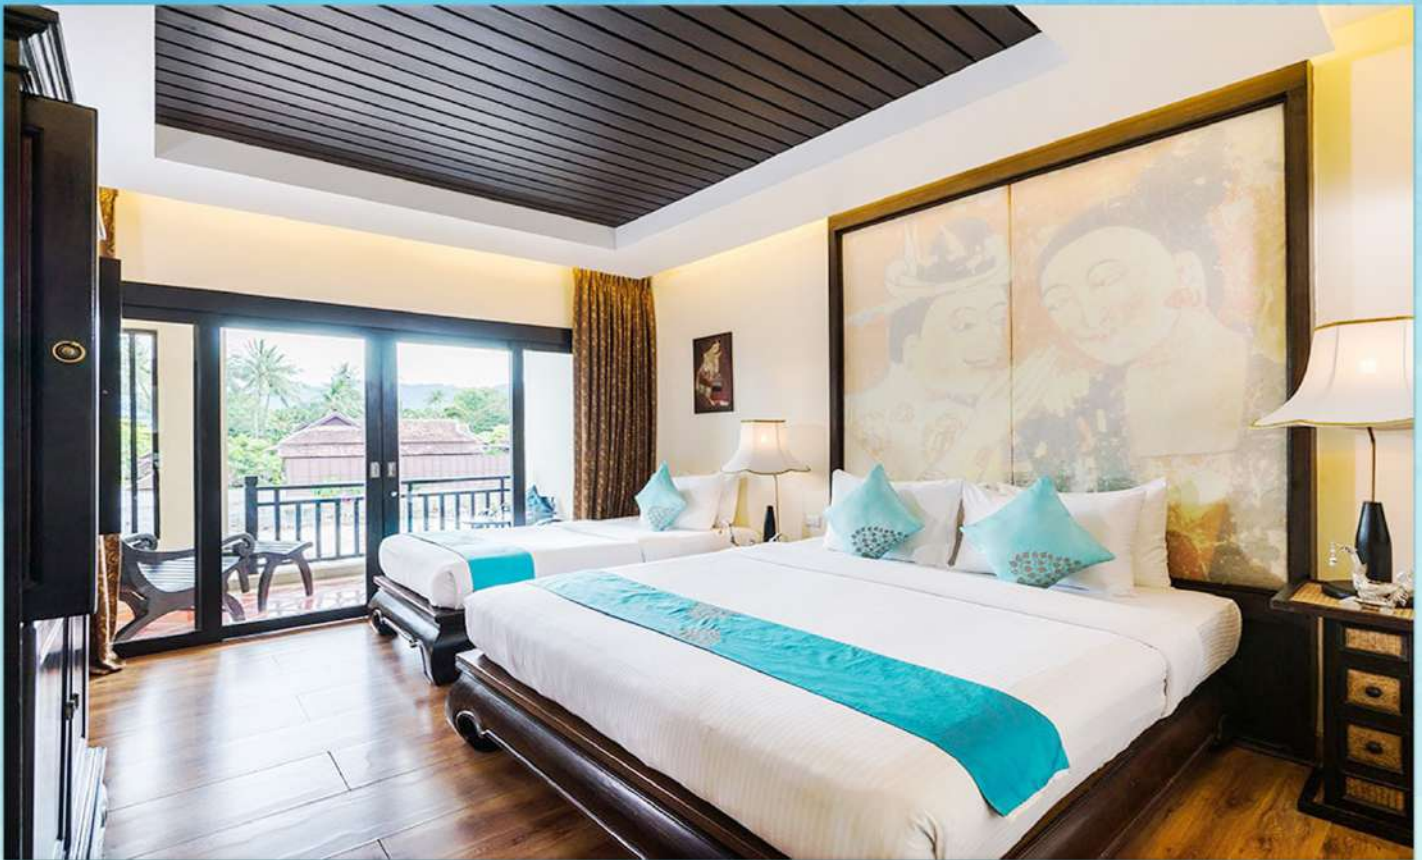

Dara Samui Beach Resort

@Surat Thani เริ่มต้นที่ 8,470 บาท

Deluxe Suite