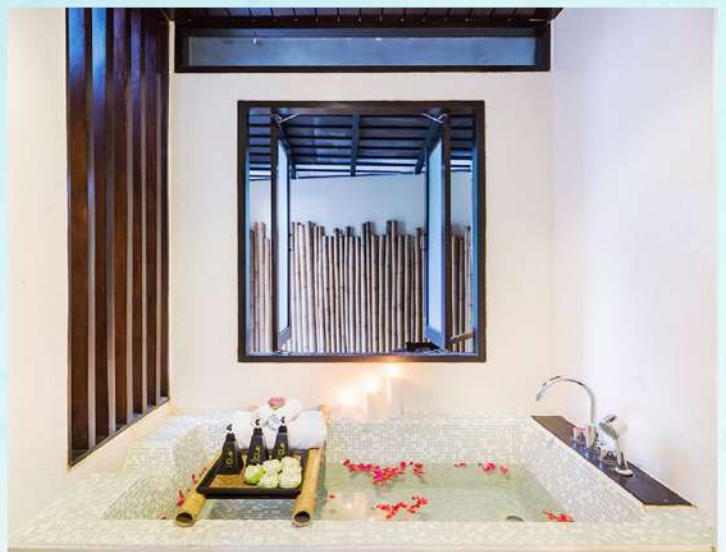

Dara Samui Beach Resort

@Surat Thani เริ่มต้นที่ 5,510 บาท

Dara Villa