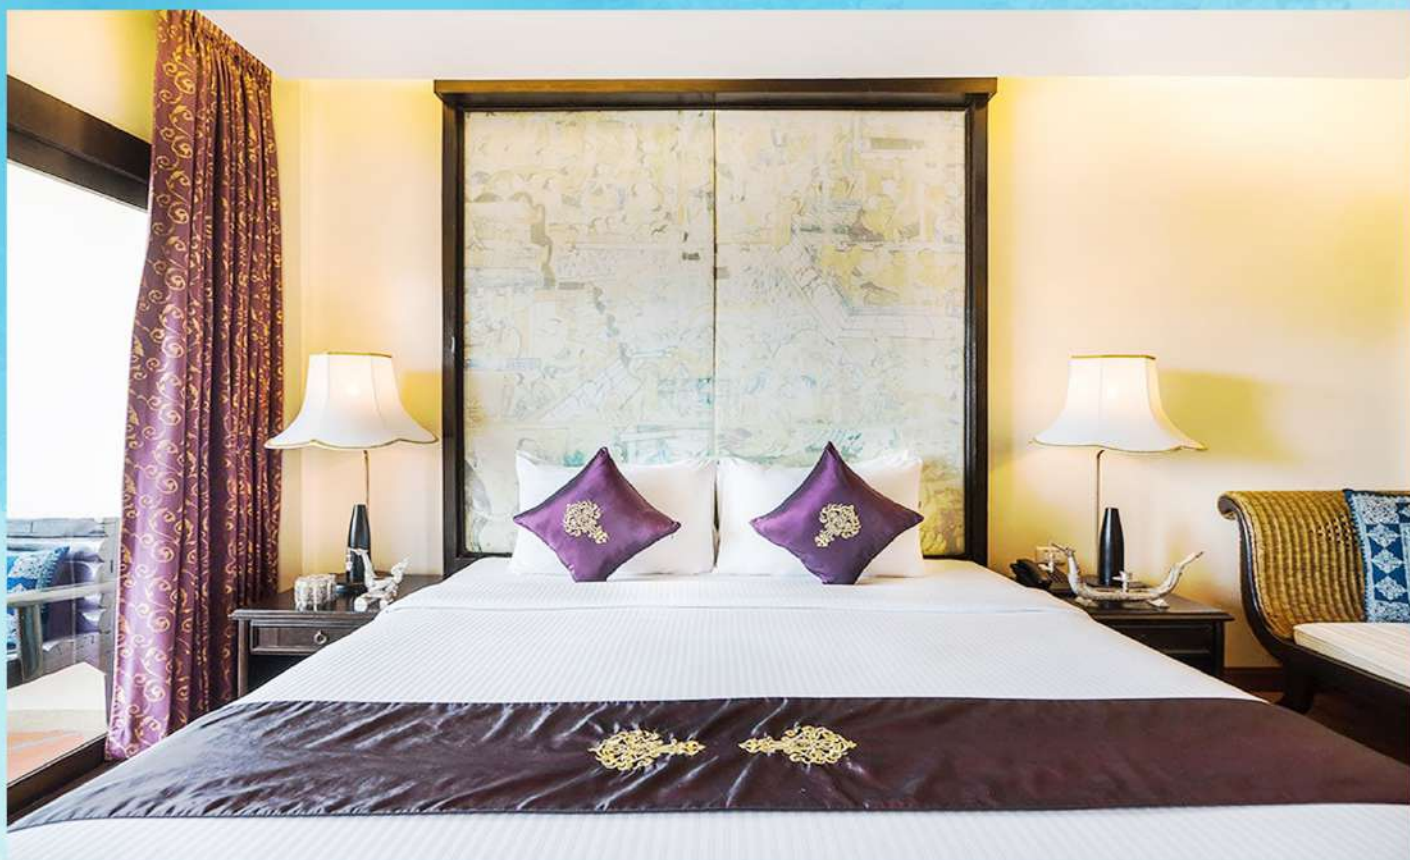

Dara Samui Beach Resort

@Surat Thani เริ่มต้นที่ 3,790 บาท

Superior Room