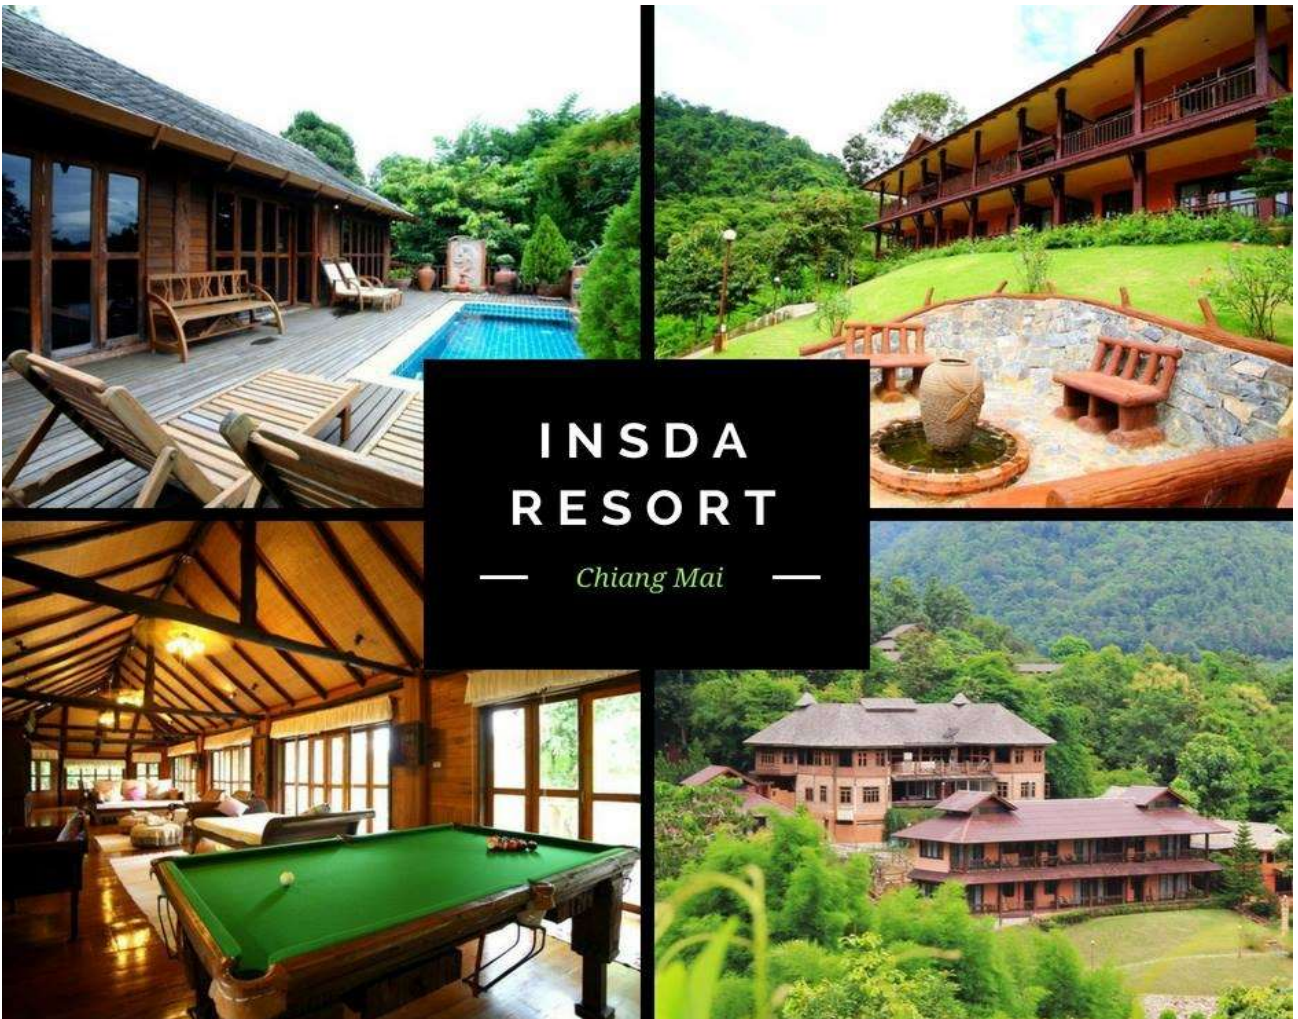

🌐 www.unithaitrip.com

รหัสโปรแกรม : 20390 (กรุณาแจ้งรหัสโปรแกรมทุกครั้งที่สอบถาม)

เคียงคอยรีสอร์ท (KHIANG DOI RESORT)
หรืออินสตา รีสอร์ท (INSDA RESORT)

2 วัน 1 คืน : ห้องละ 890 บาทต่อคืน : ไม่รวมอาหารเช้า
(เริ่มจอง 20 มีนาคม 2564 - 31 ตุลาคม 2564)

**INSDA
 RESORT**
 — Chiang Mai —

เพลิดเพลิน กับความสุขที่เรียบง่ายของชีวิตที่ใกล้ชิดธรรมชาติ สัมผัสอากาศบริสุทธิ์เย็นสบาย กับบ้านพักสไตล์ล้านนา ท่ามกลางขุนเขาที่รายล้อมด้วยธรรมชาติที่เขียวขจี

บรรยากาศที่พัก