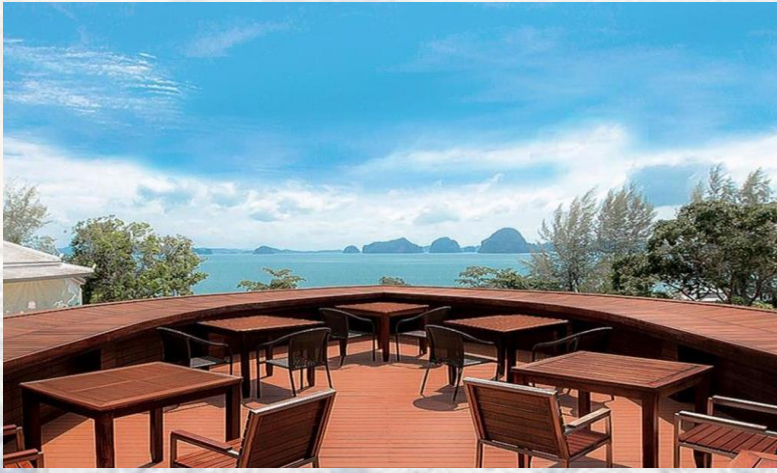

บรรายากาศรีสอร์ท