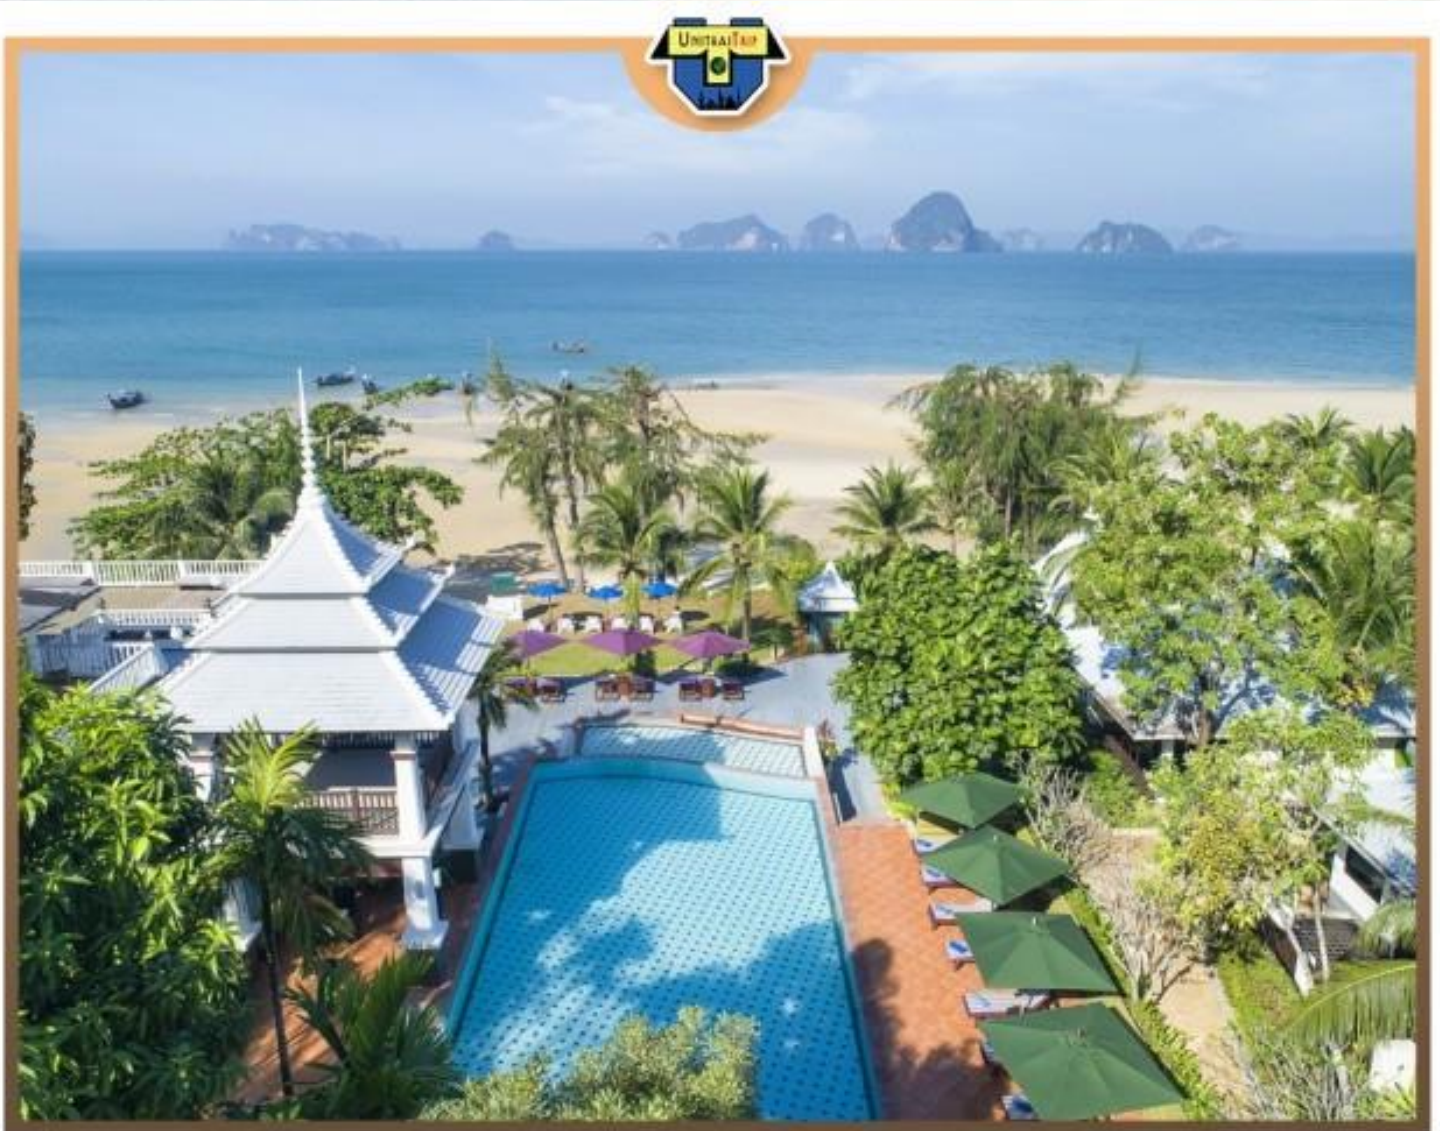

| 🌐 www.unithaitrip.com

รหัสโปรแกรม : 20339 (กรุณาแจ้งรหัสโปรแกรมทุกครั้งก่อนจองทัวร์)

Anyavee Tubkaek Beach Resort

เดินทางด้วยตัวเอง

Anyavee Tubkaek Beach Resort

รีสอร์ทติดทะเล จังหวัด กระบี่

อัญญาวิปรีศรีสอร์ท ตั้งอยู่บนหาดทับแขก เราบริการท่านด้วยห้องพักและวิลล่าที่มีวิวทัศน์ของอ่าวนางจากระเบียงรีสอร์ทมีสระว่ายน้ำและร้านอาหารริมชายหาดห้องพักที่อัญญาวิทับแขกได้รับการตกแต่งแบบเอเชียที่ทันสมัย ภายในติดตั้งทีวีจอแอลซีดี อุปกรณ์ชงชา/กาแฟ มินิบาร์ และห้องน้ำขนาดใหญ่พร้อมเครื่องเป่าผมแขกของรีสอร์ทสามารถว่ายน้ำอย่างสดชื่นได้ในสระว่ายน้ำซึ่งมีสระเด็กอยู่ติดกัน มีบริการนวดเพื่อความผ่อนคลาย อัญญาวิทับแขกปรีศรีสอร์ทใช้เวลาขับรถ 40 นาทีจากสนามบินนานาชาติกระบี่ ศูนย์การท่องเที่ยวของหาดอ่าวนางอยู่ห่างออกไปเพียง 20 นาทีโดยรถยนต์