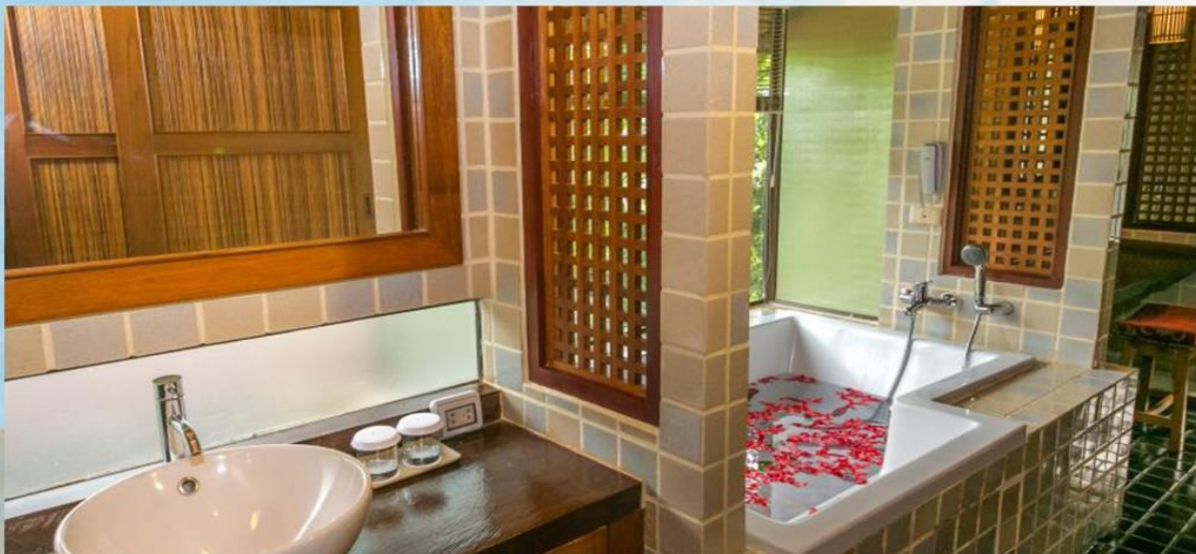

ROOM TYPE

Superior

ห้องซูพีเรียร์ขนาด 42 ตารางเมตร ห้องพักได้รับการตกแต่งในสไตล์เขตร้อนอย่างประณีต มีพื้นที่ใช้สอยกว้างขวางและห้องน้ำพร้อมอ่างอาบน้ำ แต่ละห้องสามารถรองรับผู้ใหญ่ 3 คนหรือผู้ใหญ่ 2 คนและเด็ก 1 คนในเตียงแฝดพร้อมเตียงเสริม

ROOM TYPE

Premiux Deluxe Cabana

พรีเมียมดีลักซ์คาบานา คาบานาหลังเตี้ยกว้างขวางรองรับผู้ใหญ่ 3 คนหรือผู้ใหญ่ 2 คนและเด็ก 2 คนพร้อมเตียงคิงไซส์หรือเตียงคู่ 2 เตียง โอเอซิสขนาด 65 ตารางเมตรแต่ละห้องมีห้องน้ำพร้อมอ่างอาบน้ำและฝักบัวกลางแจ้ง

ROOM TYPE

Cabana Suite

คาบานาขนาด 62 ตารางเมตรตกแต่งในสไตล์เขตร้อนอันน่าดึงดูดใจ
สามารถรองรับผู้ใหญ่ 3 คนหรือผู้ใหญ่ 2 คนและเด็ก 2 คนได้อย่าง
สะดวกสบาย พร้อมเตียงคิงไซส์เสริมด้วยโซฟาเบด

CENTARA KOH CHANG