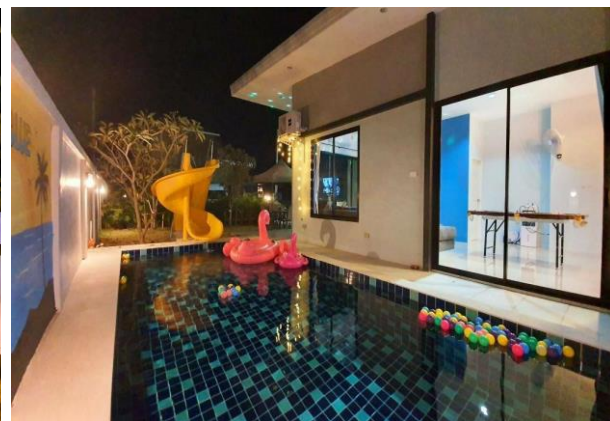

# บ้าน The Blue พูลวิลล่าหัวหิน

บ้านพักสไตล์โมเดิร์น พร้อมสไลเดอร์ยาว 5 เมตร ฟริ่ห่งยางแฟนซีเล่นน้ำและลูกบอลหลากสี

บ้านกว้าง พื้นที่ปาร์ตี้เพียบ จอดรถในบ้านได้ 1 คัน และหน้าบ้าน 1 คัน

ทำเลหัวหินซอย70 ขับรถง่ายเดินทางสะดวก เหมาะแก่การพักผ่อนมากๆ

## สิ่งอำนวยความสะดวกในบ้านพัก

- ✓ ฟริท้วงยางแฟนซีเล่นน้ำและลูกบอลหลากสี
- ✓ แอร์กึ่งหลัง
- ✓ 2 ห้องนอน 2 ห้องน้ำ
- ✓ เตียง 5 ฟุต 3 เตียง, 3.5 ฟุต 2 ชั้น 1 เตียง โซฟาเบดขนาดใหญ่นอนได้ 2 - 4 ท่าน
- ✓ สไลเดอร์ ยาว 5 เมตร
- ✓ ห้องนั่งเล่น ทีวีขนาด 55 นิ้ว
- ✓ คาราโอเกะ + ไฟเทค
- ✓ ฟริท้วงปิ้งย่าง 2 กุญ
- ✓ โต๊ะพูล (โต๊ะสนุก)
- ✓ เคาท์เตอร์บาร์นั่งเล่น
- ✓ ลานปิ้งย่างบาร์บีคิวริมสระ พร้อมเตาปิ้งย่าง
- ✓ สระว่ายน้ำส่วนตัว 2.8x7 เมตร
- ✓ เครื่องไทยนอบบ้านสำหรับทำอาหาร
- ✓ ห้องครัว พร้อมอุปกรณ์ครัวครบ