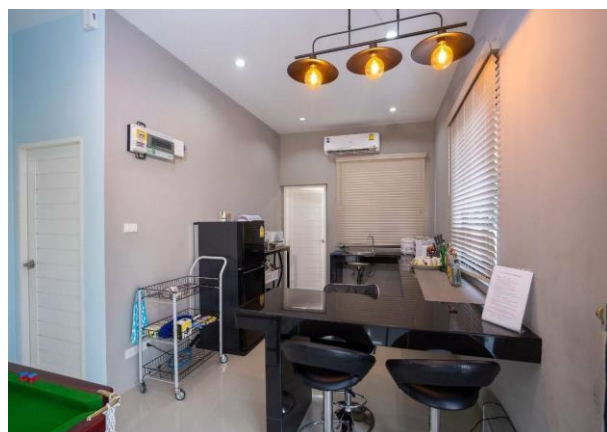

UNITHAI TRIP CO.LTD

UNITHAI TRAVEL CO.LTD

33/47 Wall Street Tower 11 Floor,
Surawongse Road, Suriyawongse,
Bangrak, Bangkok 10500

ใบอนุญาตเลขที่ 11/02206

QR-ADD LINE

☎ 02-234-5936

| LINE ID: @unithaitrip (อย่าลืมเติม @ นะคะ)

| 🌐 www.unithaitrip.com

รหัสโปรแกรม : 20072 (กรุณาแจ้งรหัสโปรแกรมทุกครั้งที่สอบถาม)

ชื่อบ้าน : บ้าน The Blue พูลวิลล่าหัวหิน

รหัสบ้าน : TBHH001 (กรุณาแจ้งชื่อบ้านหรือรหัสบ้านทุกครั้งที่สอบถาม)

สำคัญ!! หากสนใจ กรุณาแจ้ง ชื่อบ้าน หรือ รหัสบ้าน กับเซลล์ เพื่อทำการเช็คว่างได้อย่างรวดเร็ว!!